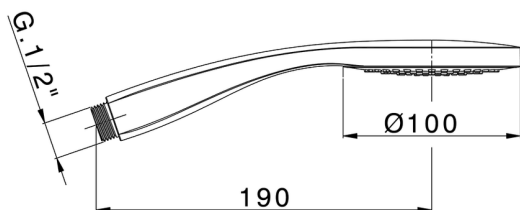

Doccetta Emotion SHOWER_SS014480

MODELLO **SS014480**

Doccetta Emotion, monogetto D.100 mm in ABS

FINITURE DISPONIBILI

-  **21** 21 Cromo
-  **40** 40 Nero Opaco
-  **4Q** 4Q Bianco Opaco

CARATTERISTICHE

2025-01-05