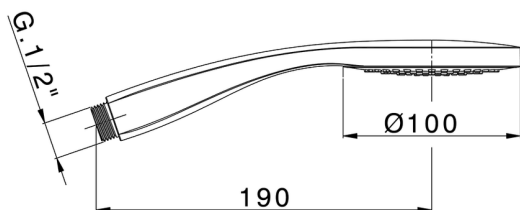

Doccetta Emotion SHOWER_SS014480

MODELLO **SS014480**

Doccetta Emotion, monogetto D.100 mm in ABS

FINITURE DISPONIBILI

-  **21** 21 Cromo
-  **40** 40 Nero Opaco
-  **4Q** 4Q Bianco Opaco

CARATTERISTICHE

2025-02-05