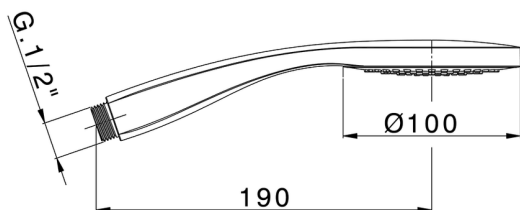

Doccetta Emotion SHOWER_SS014480

MODELLO **SS014480**

Doccetta Emotion, monogetto D.100 mm in ABS

FINITURE DISPONIBILI

-  **21** 21 Cromo
-  **40** 40 Nero Opaco
-  **4Q** 4Q Bianco Opaco

CARATTERISTICHE

2025-01-02