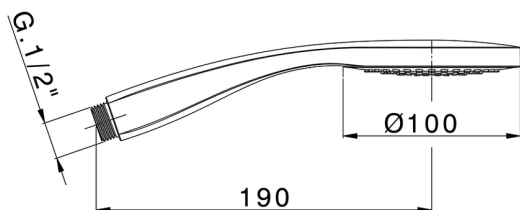

Doccetta Emotion SHOWER_SS014480

MODELLO **SS014480**

Doccetta Emotion, monogetto D.100 mm in ABS

FINITURE DISPONIBILI

21 21 Cromo

40 40 Nero Opaco

4Q 4Q Bianco Opaco

CARATTERISTICHE