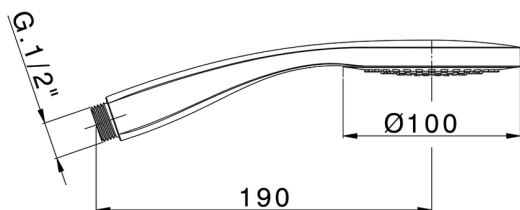

Doccetta Emotion SHOWER_SS014480

MODELLO **SS014480**

Doccetta Emotion, monogetto D.100 mm in ABS

FINITURE DISPONIBILI

- 
21 21 Cromo
- 
40 40 Nero Opaco
- 
4Q 4Q Bianco Opaco

CARATTERISTICHE

2025-02-05