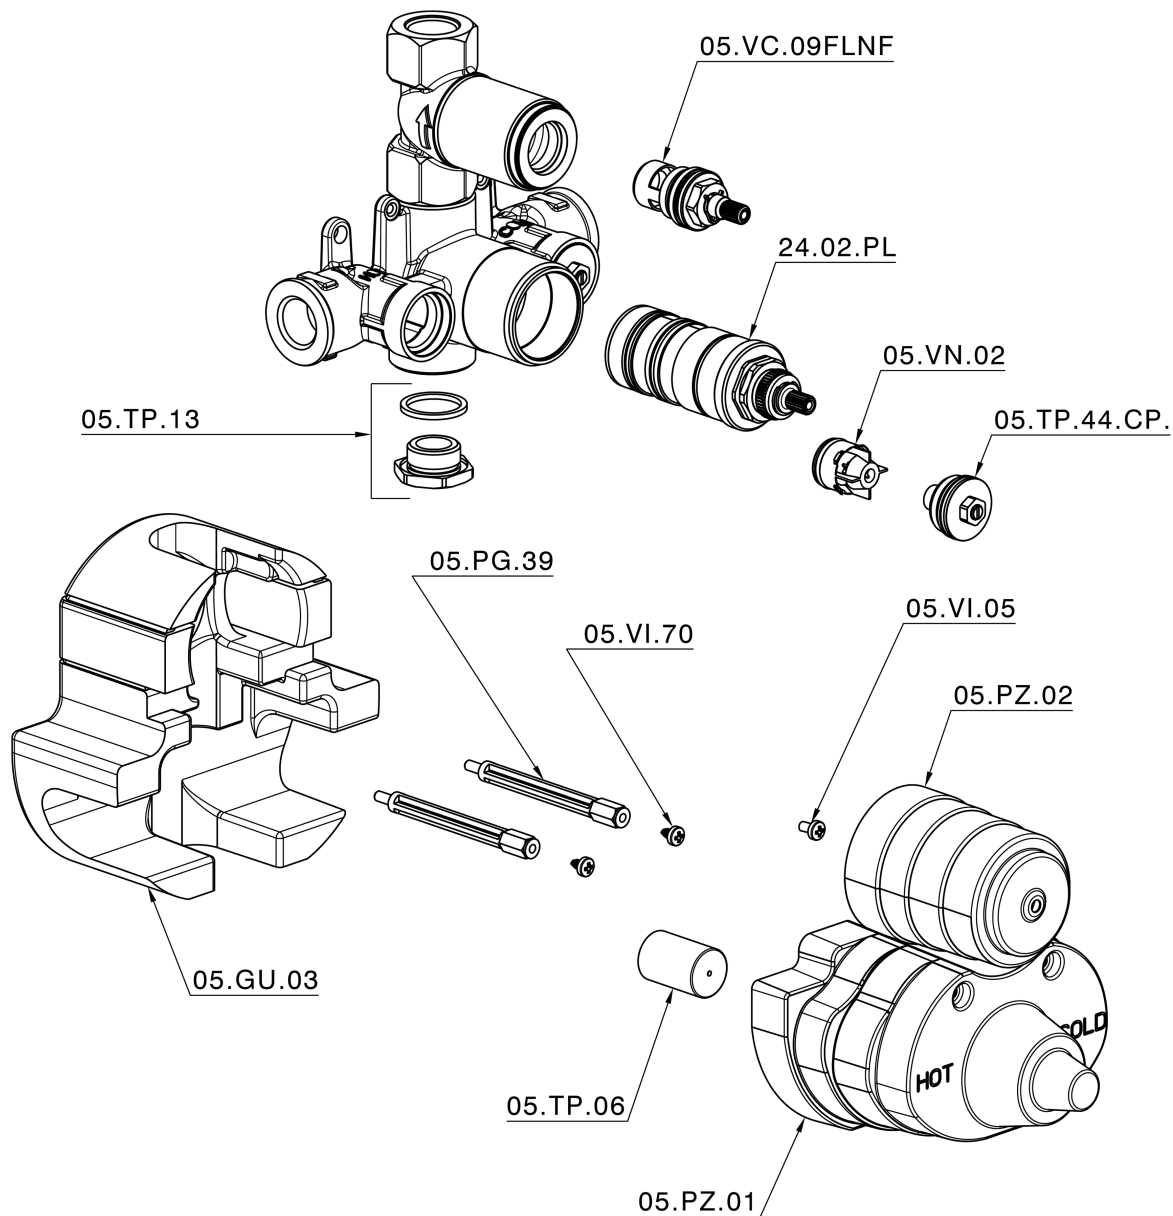

## Parte esterna termostatico doccia incasso 1 uscita CROISSETTE\_CS007280

CS007280

<https://huberitalia.com/parte-esterna-termostatico-doccia-incasso-1-uscita-croisette-cs007280>

## Parte incasso termostatico doccia 1 uscita INCASSO\_ZB007341

ZB007341

<https://huberitalia.com/parte-incasso-termostatico-doccia-1-uscita-incasso-zb007341>

## Parte incasso termostatico doccia 1 uscita INCASSO\_ZB007281

ZB007281

<https://huberitalia.com/parte-incasso-termostatico-doccia-1-uscita-incasso-zb007281>

2024-11-21