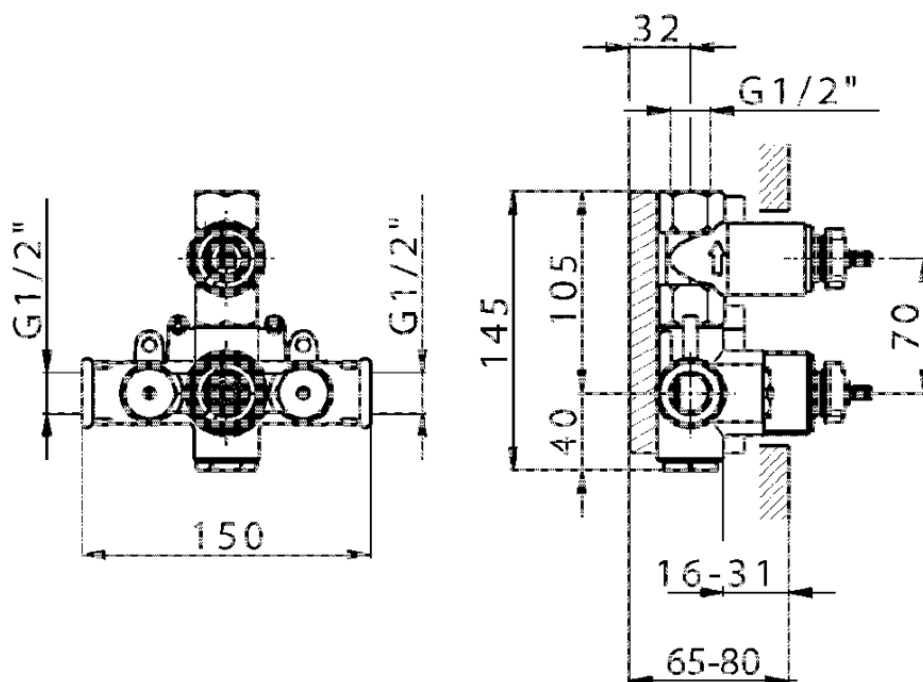

## Parte esterna termostatico doccia incasso 1 uscita CROISETTE\_CS007280

CS007280

<https://huberitalia.com/parte-esterna-termostatico-doccia-incasso-1-uscita-croisette-cs007280>

ZB007341

<https://huberitalia.com/parte-incasso-termostatico-doccia-1-uscita-incasso-zb007341>

ZB007281

<https://huberitalia.com/parte-incasso-termostatico-doccia-1-uscita-incasso-zb007281>

2024-11-21