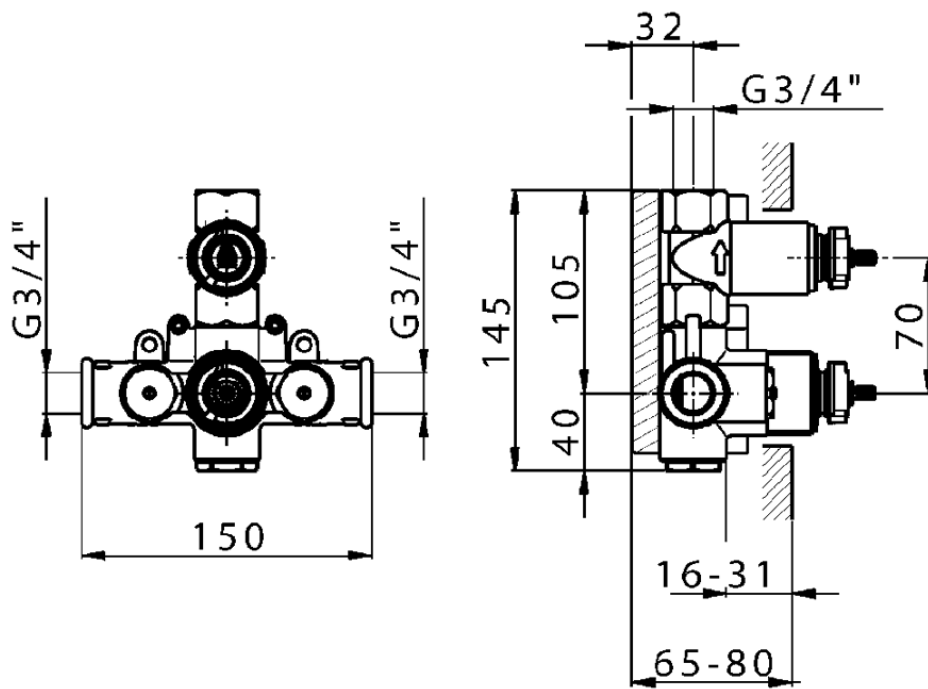

## Parte esterna termostatico doccia incasso 1 uscita CROISETTE\_CS007280

CS007280

<https://huberitalia.com/parte-esterna-termostatico-doccia-incasso-1-uscita-croisette-cs007280>

ZB007341

<https://huberitalia.com/parte-incasso-termostatico-doccia-1-uscita-incasso-zb007341>

ZB007281

<https://huberitalia.com/parte-incasso-termostatico-doccia-1-uscita-incasso-zb007281>

2024-11-21