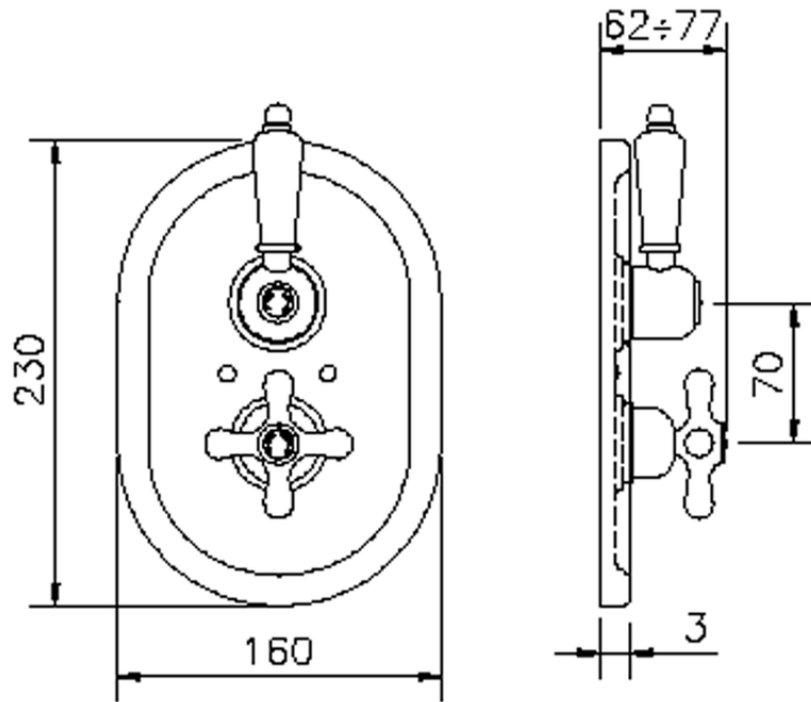

## Parte esterna termostatico doccia incasso 1 uscita CROISETTE\_CS007280

CS007280

<https://huberitalia.com/parte-esterna-termostatico-doccia-incasso-1-uscita-croisette-cs007280>

ZB007341

<https://huberitalia.com/parte-incasso-termostatico-doccia-1-uscita-incasso-zb007341>

ZB007281

<https://huberitalia.com/parte-incasso-termostatico-doccia-1-uscita-incasso-zb007281>

2024-11-21