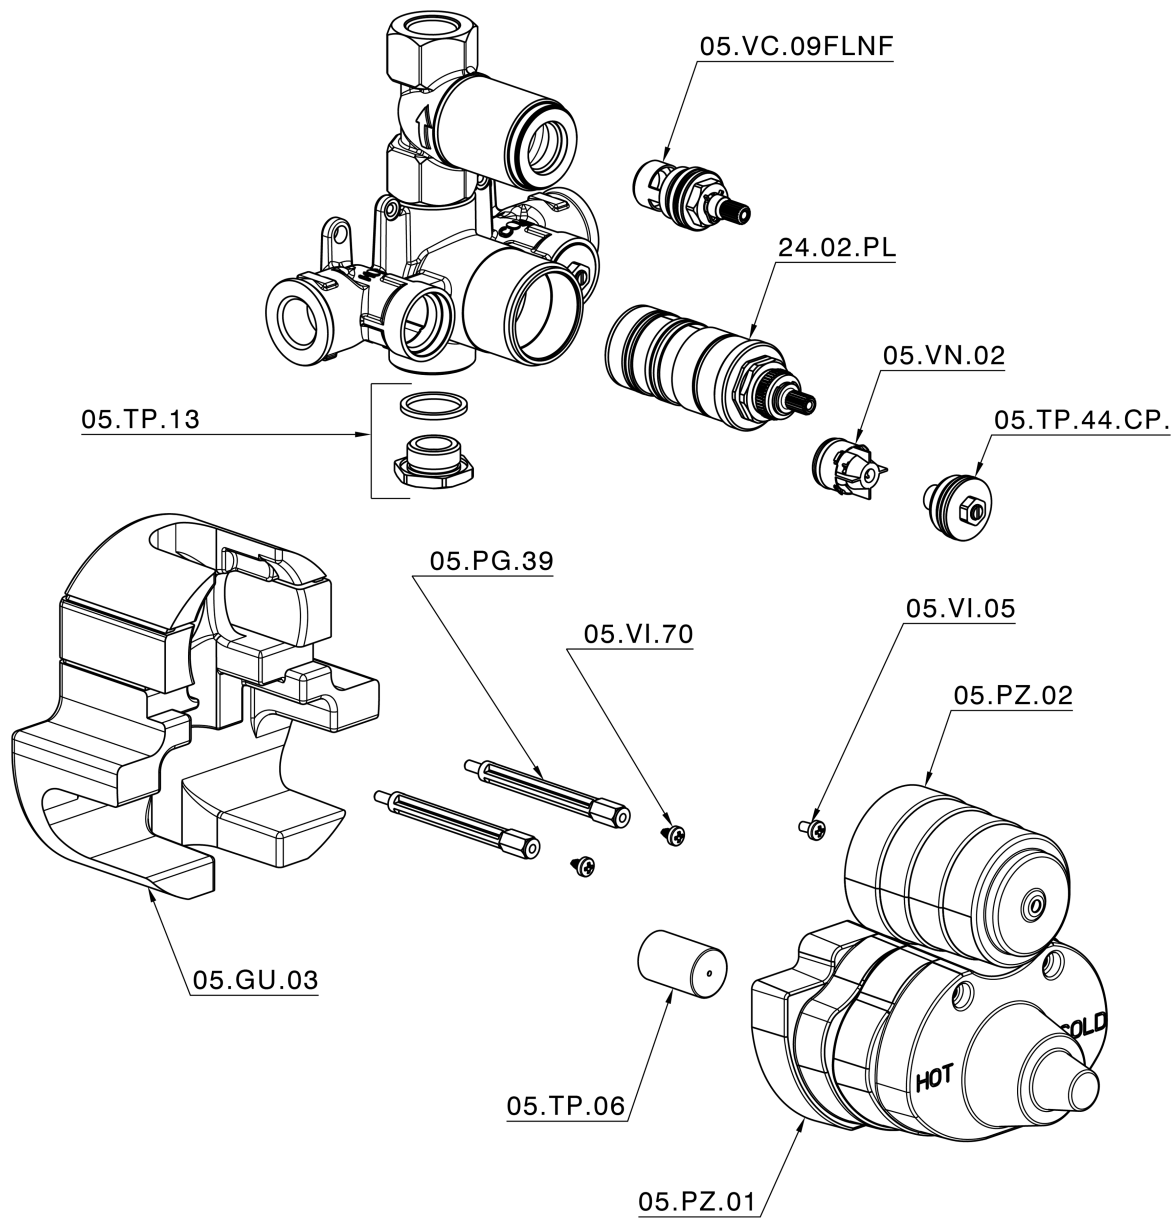

## Parte esterna termostatico doccia incasso 1 uscita CROISSETTE\_CS007280

CS007280

<https://huberitalia.com/parte-esterna-termostatico-doccia-incasso-1-uscita-croisette-cs007280>

## Parte incasso termostatico doccia 1 uscita INCASSO\_ZB007341

ZB007341

<https://huberitalia.com/parte-incasso-termostatico-doccia-1-uscita-incasso-zb007341>

## Parte incasso termostatico doccia 1 uscita INCASSO\_ZB007281

ZB007281

<https://huberitalia.com/parte-incasso-termostatico-doccia-1-uscita-incasso-zb007281>

2024-11-24