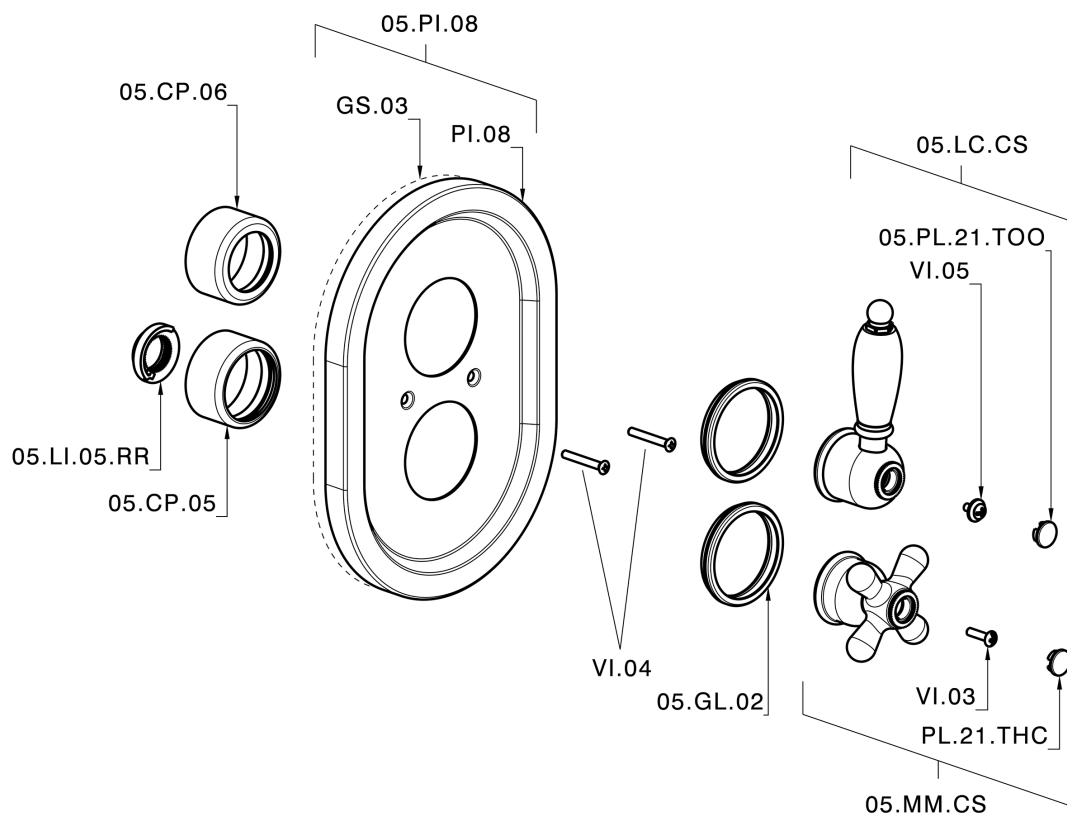

## Parte esterna termostatico doccia incasso 1 uscita CROISSETTE\_CS007280

CS007280

<https://huberitalia.com/parte-esterna-termostatico-doccia-incasso-1-uscita-croisette-cs007280>

## Parte incasso termostatico doccia 1 uscita INCASSO\_ZB007341

ZB007341

<https://huberitalia.com/parte-incasso-termostatico-doccia-1-uscita-incasso-zb007341>

## Parte incasso termostatico doccia 1 uscita INCASSO\_ZB007281

ZB007281

<https://huberitalia.com/parte-incasso-termostatico-doccia-1-uscita-incasso-zb007281>

2024-11-24