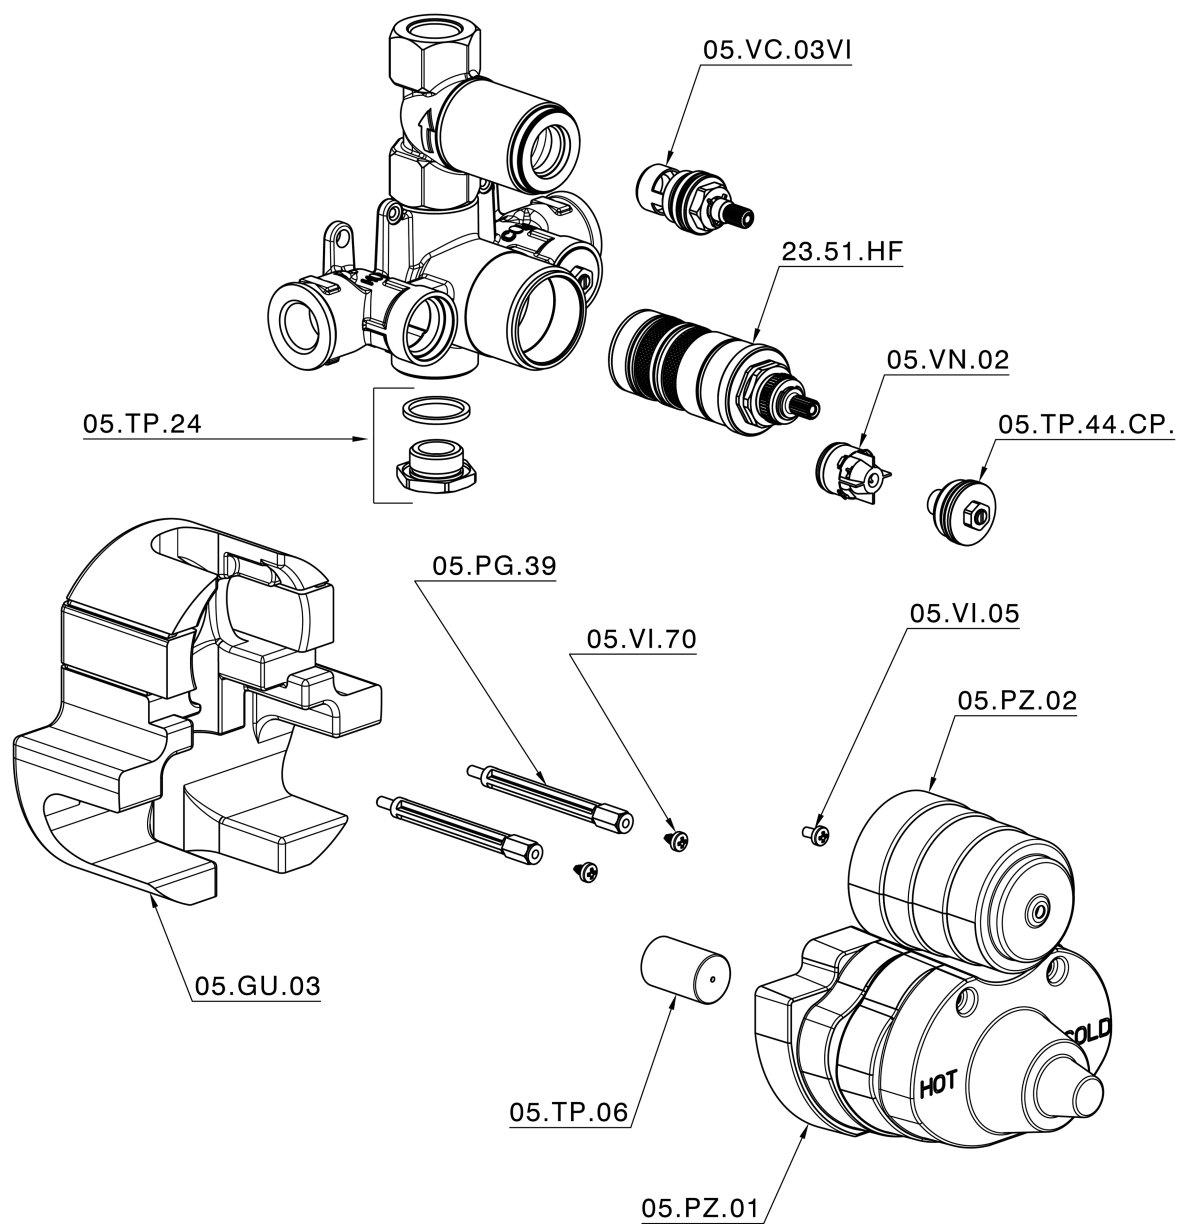

## Parte esterna termostatico doccia incasso 1 uscita CROISSETTE\_CS007280

CS007280

<https://huberitalia.com/parte-esterna-termostatico-doccia-incasso-1-uscita-croisette-cs007280>

## Parte incasso termostatico doccia 1 uscita INCASSO\_ZB007341

ZB007341

<https://huberitalia.com/parte-incasso-termostatico-doccia-1-uscita-incasso-zb007341>

## Parte incasso termostatico doccia 1 uscita INCASSO\_ZB007281

ZB007281

<https://huberitalia.com/parte-incasso-termostatico-doccia-1-uscita-incasso-zb007281>

2024-11-24