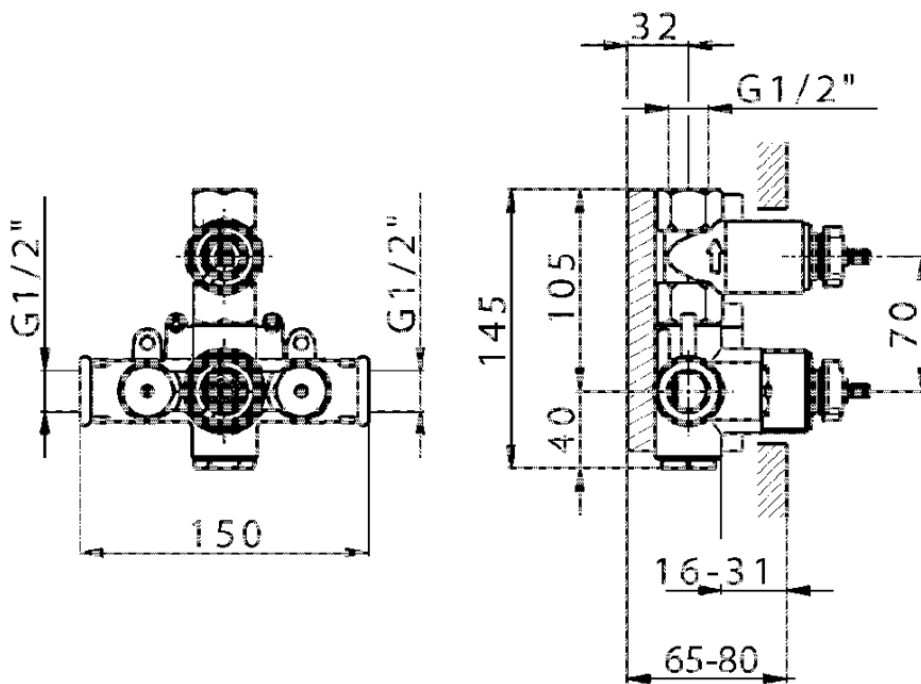

Parte esterna termostatico doccia incasso 1 uscita CROISETTE_CS007280

CS007280

<https://huberitalia.com/parte-esterna-termostatico-doccia-incasso-1-uscita-croisette-cs007280>

ZB007341

<https://huberitalia.com/parte-incasso-termostatico-doccia-1-uscita-incasso-zb007341>

ZB007281

<https://huberitalia.com/parte-incasso-termostatico-doccia-1-uscita-incasso-zb007281>

2024-11-21