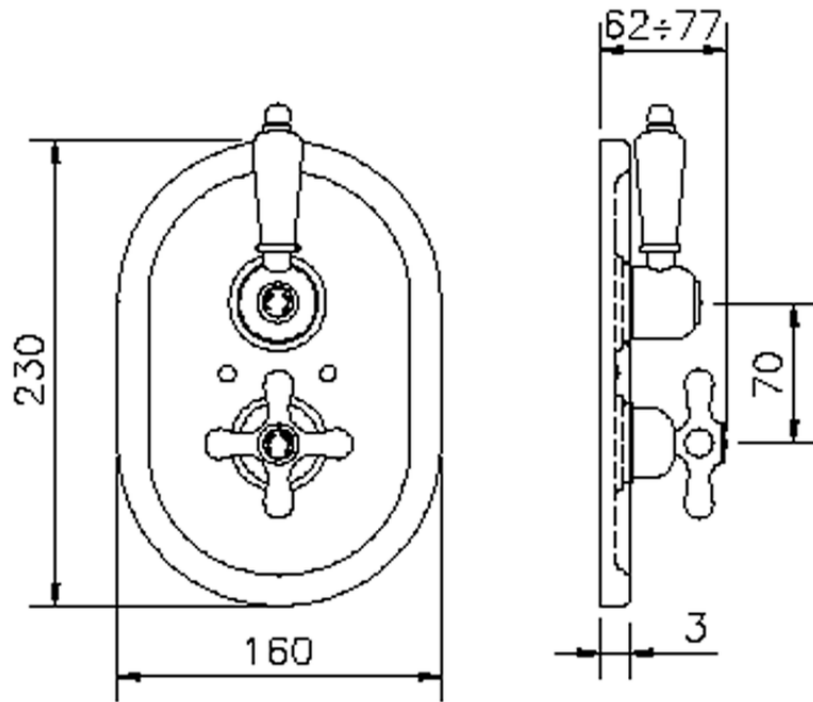

Parte esterna termostatico doccia incasso 1 uscita CROISETTE_CS007280

CS007280

<https://huberitalia.com/parte-esterna-termostatico-doccia-incasso-1-uscita-croisette-cs007280>

ZB007341

<https://huberitalia.com/parte-incasso-termostatico-doccia-1-uscita-incasso-zb007341>

ZB007281

<https://huberitalia.com/parte-incasso-termostatico-doccia-1-uscita-incasso-zb007281>

2024-11-21