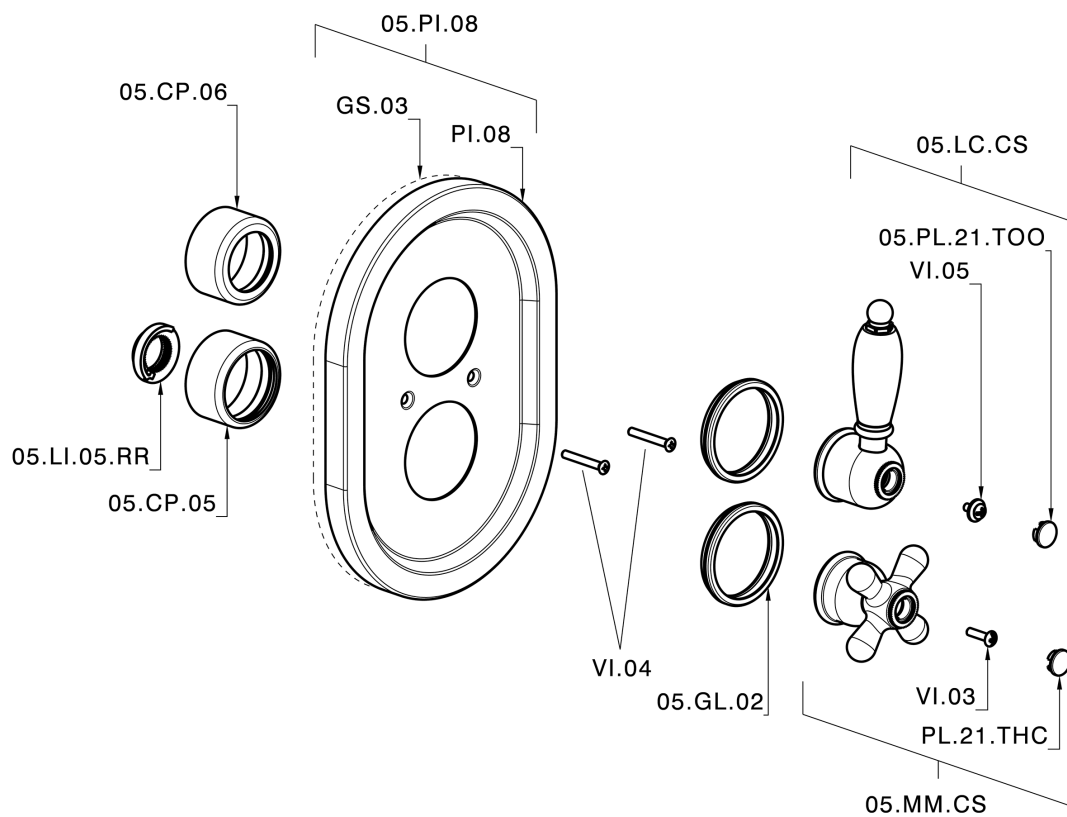

## Parte esterna termostatico doccia incasso 1 uscita CROISSETTE\_CS007280

CS007280

<https://huberitalia.com/parte-esterna-termostatico-doccia-incasso-1-uscita-croisette-cs007280>

## Parte incasso termostatico doccia 1 uscita INCASSO\_ZB007341

ZB007341

<https://huberitalia.com/parte-incasso-termostatico-doccia-1-uscita-incasso-zb007341>

## Parte incasso termostatico doccia 1 uscita INCASSO\_ZB007281

ZB007281

<https://huberitalia.com/parte-incasso-termostatico-doccia-1-uscita-incasso-zb007281>

2024-11-21