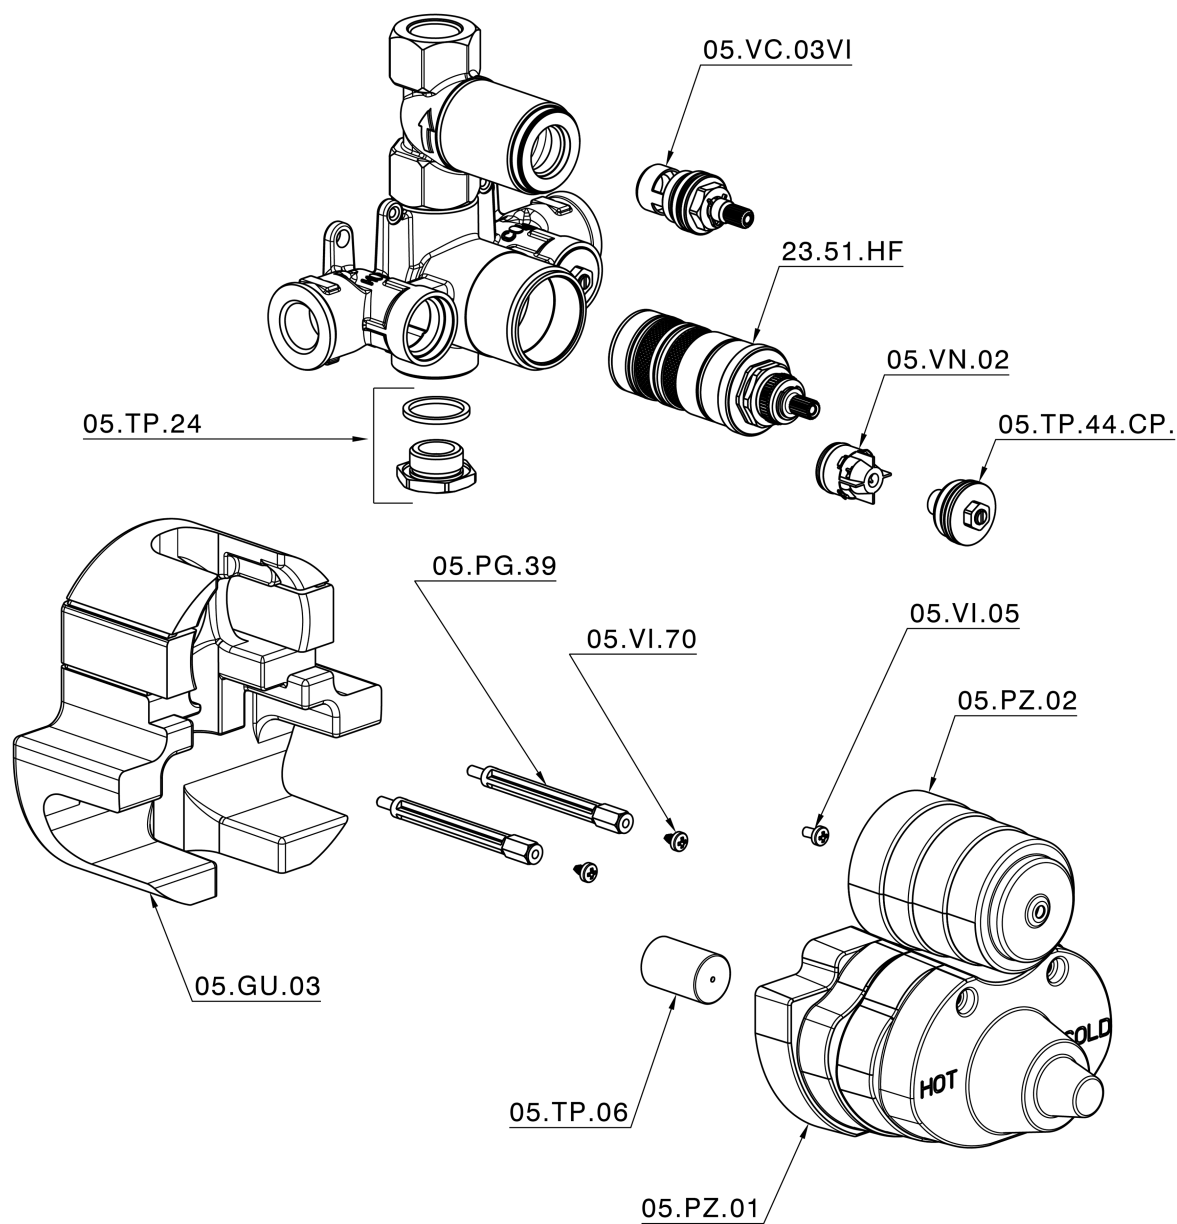

## Parte esterna termostatico doccia incasso 1 uscita CROISSETTE\_CS007280

CS007280

<https://huberitalia.com/parte-esterna-termostatico-doccia-incasso-1-uscita-croisette-cs007280>

## Parte incasso termostatico doccia 1 uscita INCASSO\_ZB007341

ZB007341

<https://huberitalia.com/parte-incasso-termostatico-doccia-1-uscita-incasso-zb007341>

## Parte incasso termostatico doccia 1 uscita INCASSO\_ZB007281

ZB007281

<https://huberitalia.com/parte-incasso-termostatico-doccia-1-uscita-incasso-zb007281>

2024-11-21