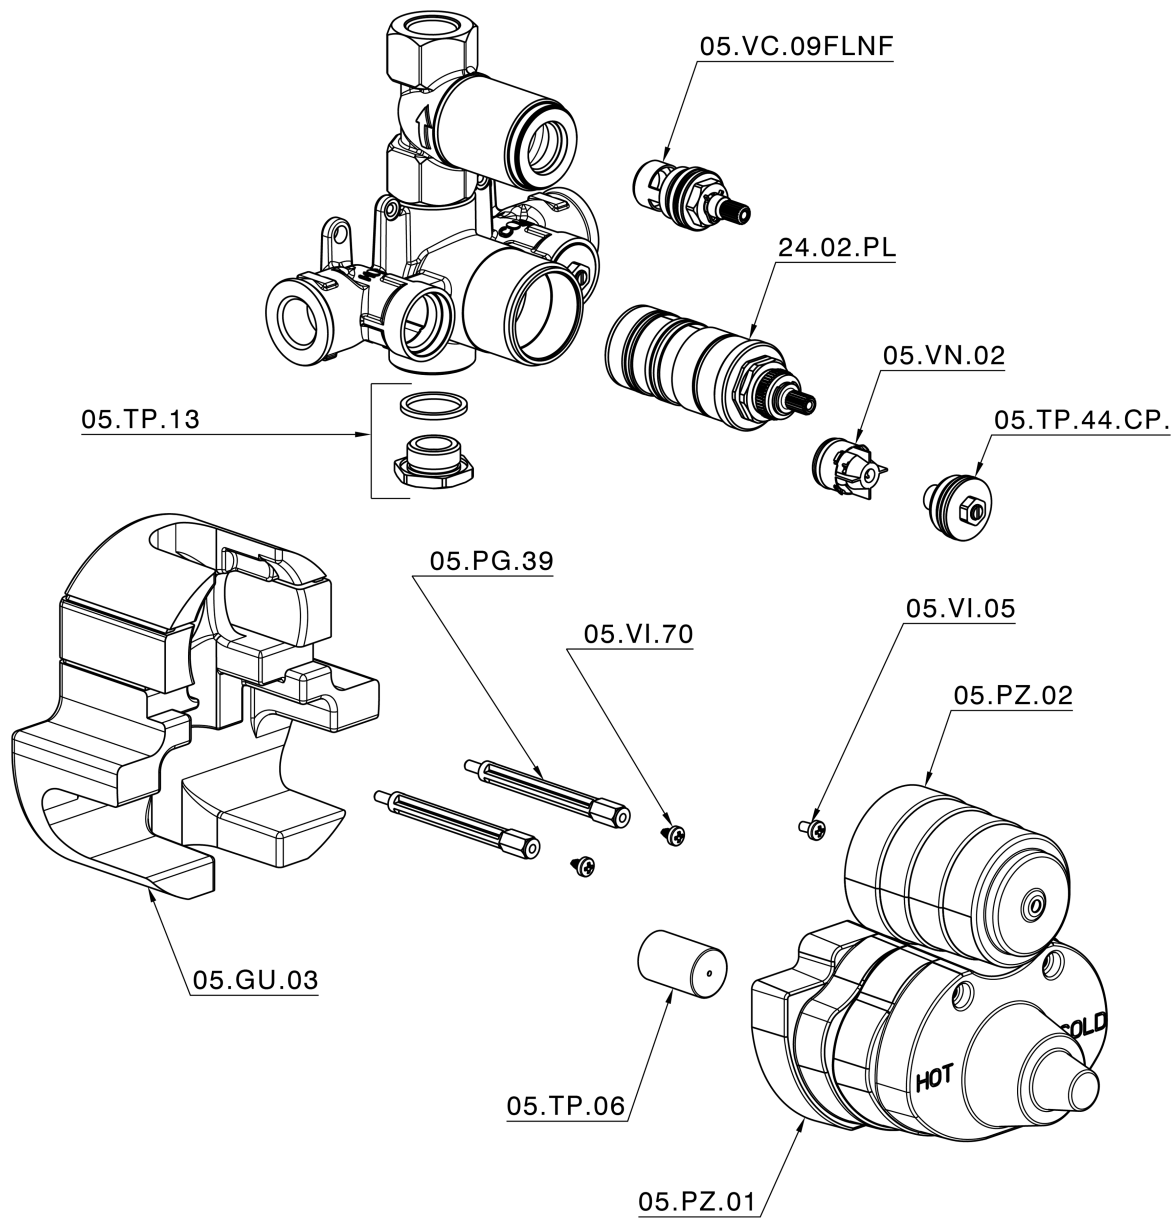

## Parte esterna termostatico doccia incasso 1 uscita CROISSETTE\_CS007280

CS007280

<https://huberitalia.com/parte-esterna-termostatico-doccia-incasso-1-uscita-croisette-cs007280>

## Parte incasso termostatico doccia 1 uscita INCASSO\_ZB007341

ZB007341

<https://huberitalia.com/parte-incasso-termostatico-doccia-1-uscita-incasso-zb007341>

## Parte incasso termostatico doccia 1 uscita INCASSO\_ZB007281

ZB007281

<https://huberitalia.com/parte-incasso-termostatico-doccia-1-uscita-incasso-zb007281>

2024-11-21