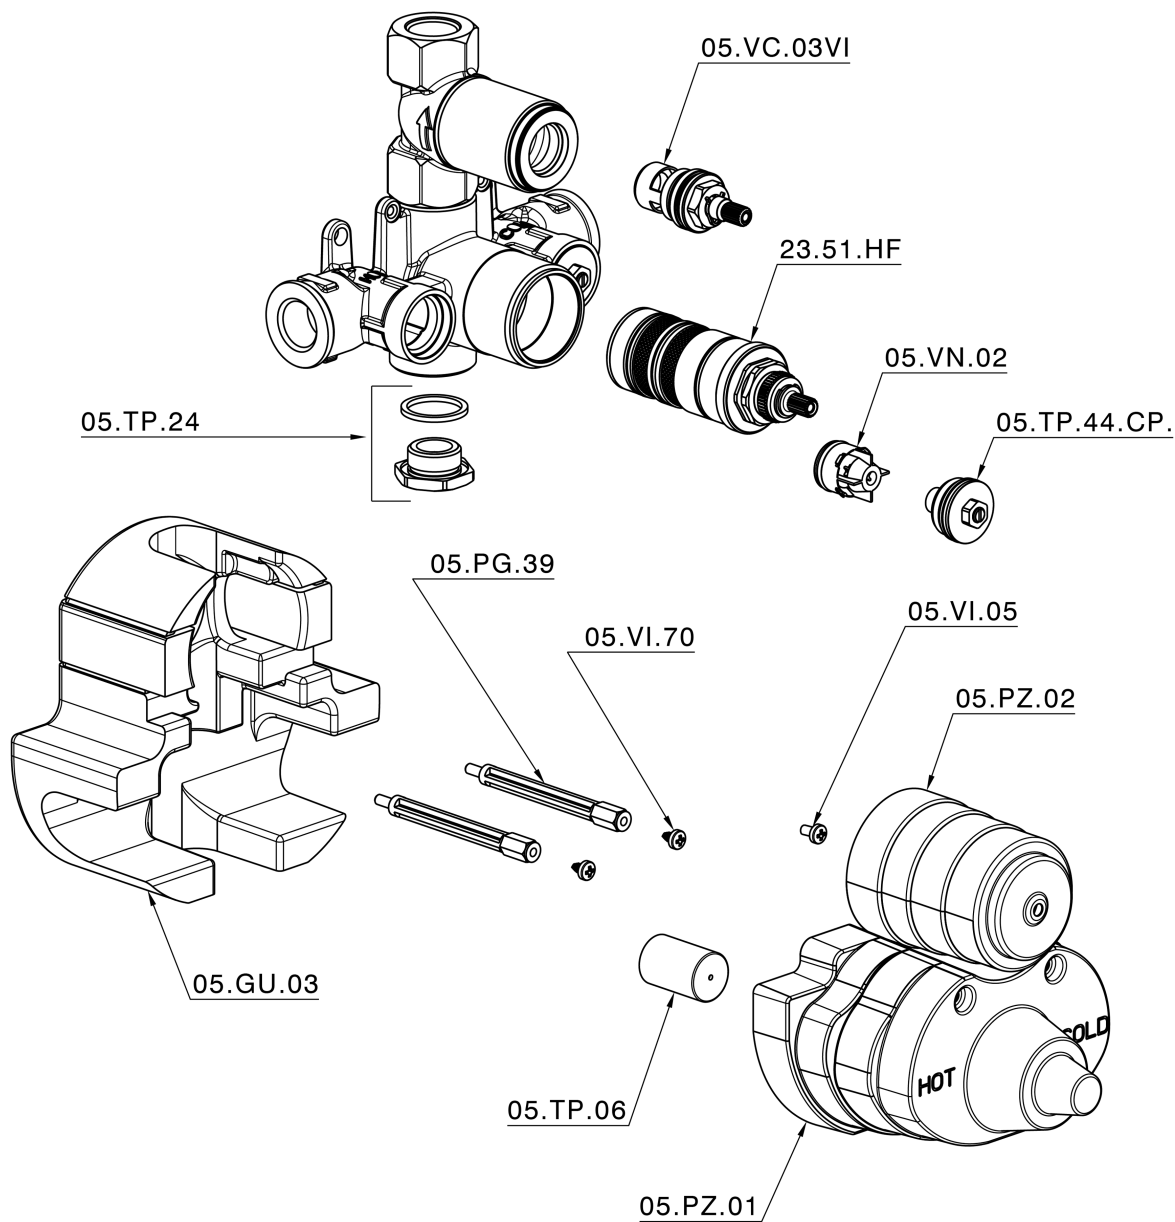

## Parte esterna termostatico doccia incasso 1 uscita CROISSETTE\_CS007280

CS007280

<https://huberitalia.com/parte-esterna-termostatico-doccia-incasso-1-uscita-croisette-cs007280>

## Parte incasso termostatico doccia 1 uscita INCASSO\_ZB007341

ZB007341

<https://huberitalia.com/parte-incasso-termostatico-doccia-1-uscita-incasso-zb007341>

## Parte incasso termostatico doccia 1 uscita INCASSO\_ZB007281

ZB007281

<https://huberitalia.com/parte-incasso-termostatico-doccia-1-uscita-incasso-zb007281>

2024-11-21