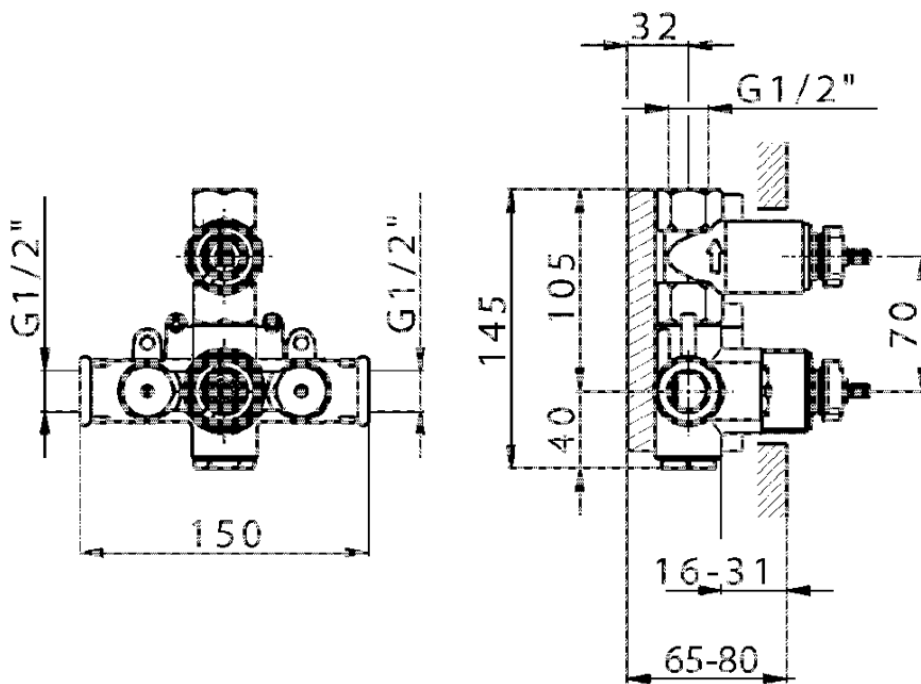

Parte esterna termostatico doccia incasso 1 uscita CROISSETTE_CS007280

CS007280

<https://huberitalia.com/parte-esterna-termostatico-doccia-incasso-1-uscita-croisette-cs007280>

ZB007341

<https://huberitalia.com/parte-incasso-termostatico-doccia-1-uscita-incasso-zb007341>

ZB007281

<https://huberitalia.com/parte-incasso-termostatico-doccia-1-uscita-incasso-zb007281>

2024-11-21