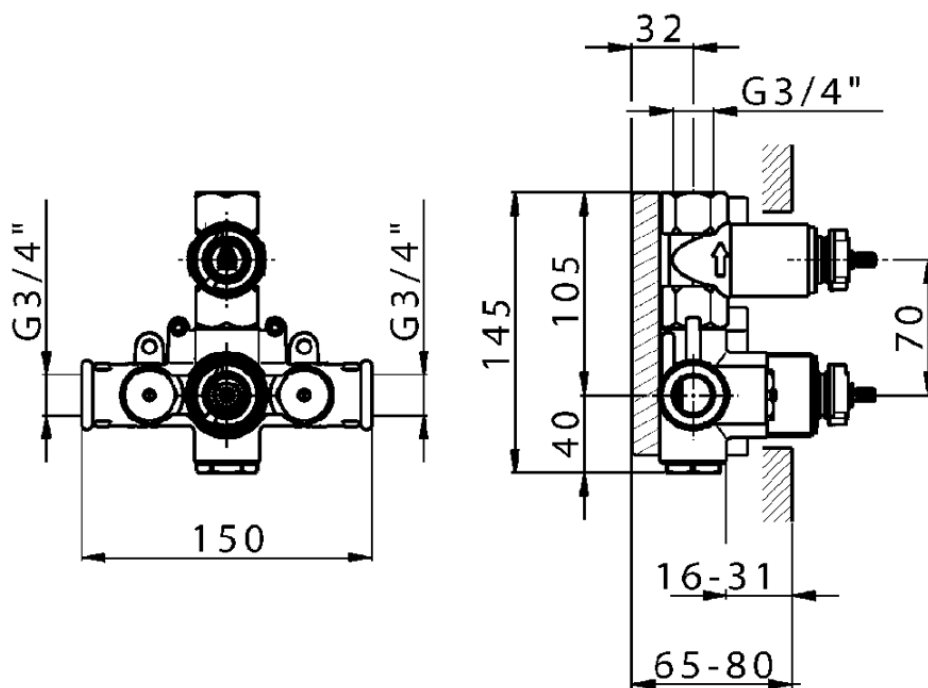

Parte esterna termostatico doccia incasso 1 uscita CROISSETTE_CS007280

CS007280

<https://huberitalia.com/parte-esterna-termostatico-doccia-incasso-1-uscita-croisette-cs007280>

ZB007341

<https://huberitalia.com/parte-incasso-termostatico-doccia-1-uscita-incasso-zb007341>

ZB007281

<https://huberitalia.com/parte-incasso-termostatico-doccia-1-uscita-incasso-zb007281>

2024-11-21