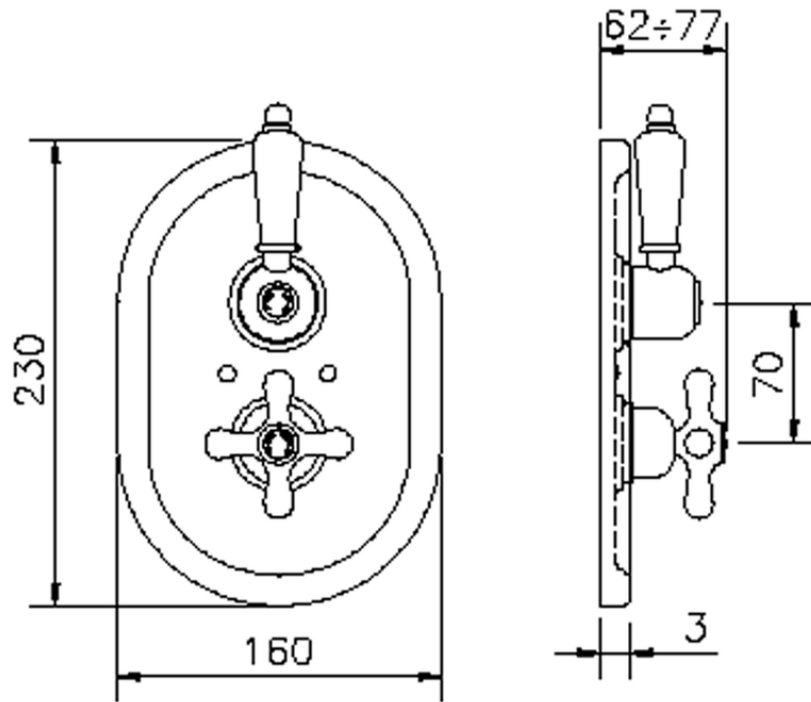

Parte esterna termostatico doccia incasso 1 uscita CROISSETTE_CS007280

CS007280

<https://huberitalia.com/parte-esterna-termostatico-doccia-incasso-1-uscita-croisette-cs007280>

ZB007341

<https://huberitalia.com/parte-incasso-termostatico-doccia-1-uscita-incasso-zb007341>

ZB007281

<https://huberitalia.com/parte-incasso-termostatico-doccia-1-uscita-incasso-zb007281>

2024-11-21