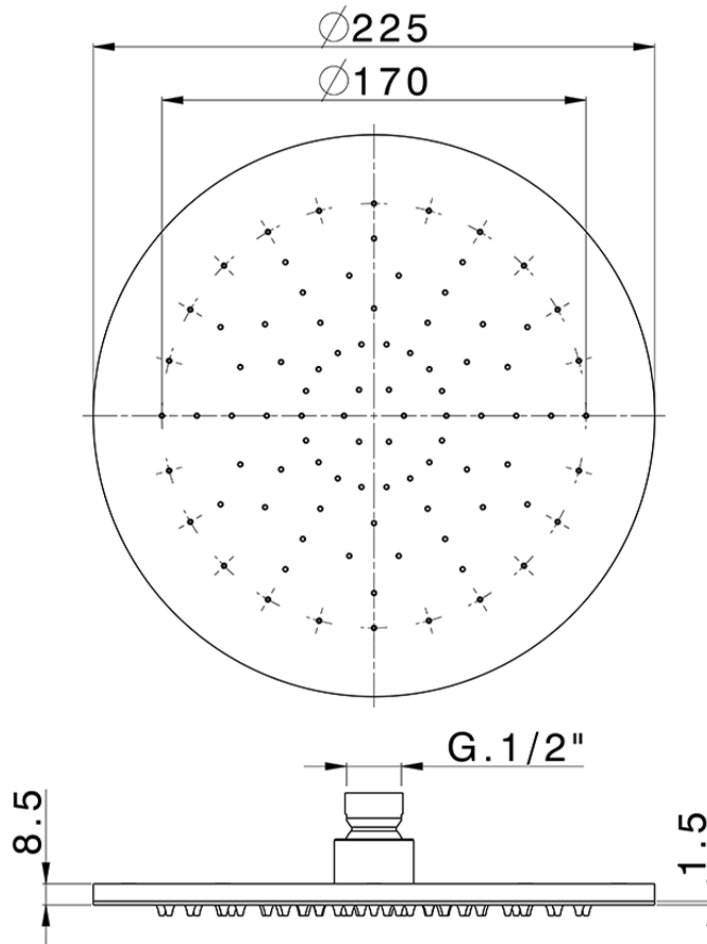

## Soffione a braccio ispezionabile Ø 225 mm SHOWER\_SS020000

SS020000

<https://www.huberitalia.com/soffione-a-braccio-ispezionabile-o-225-mm-shower-ss020000>

2024-12-22