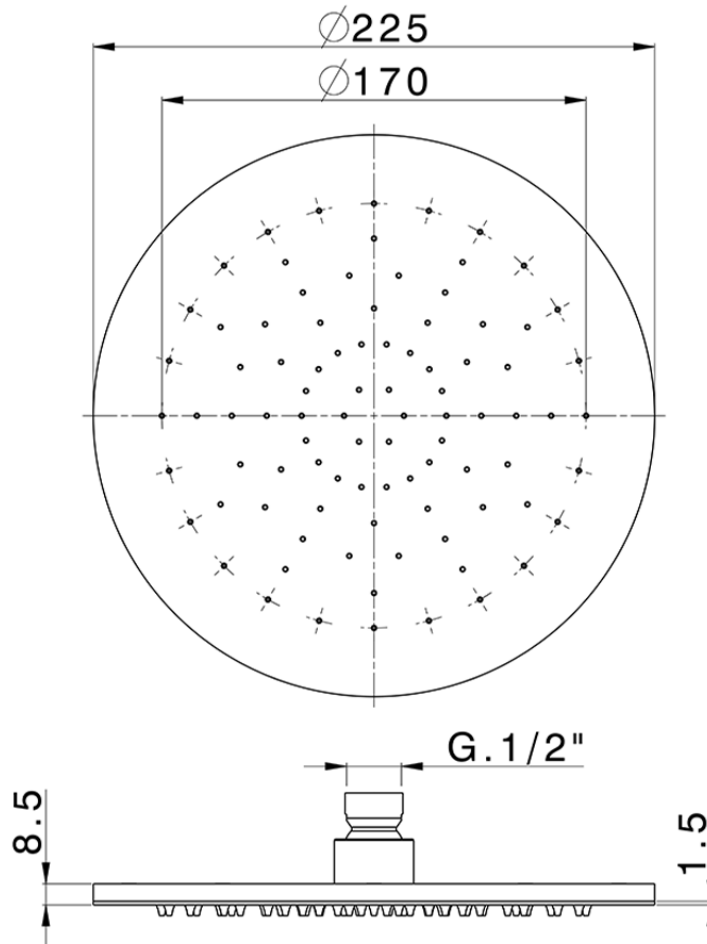

Soffione a braccio ispezionabile Ø 225 mm SHOWER_SS020000

SS020000

<https://www.huberitalia.com/soffione-a-braccio-ispezionabile-o-225-mm-shower-ss020000>

2025-02-05