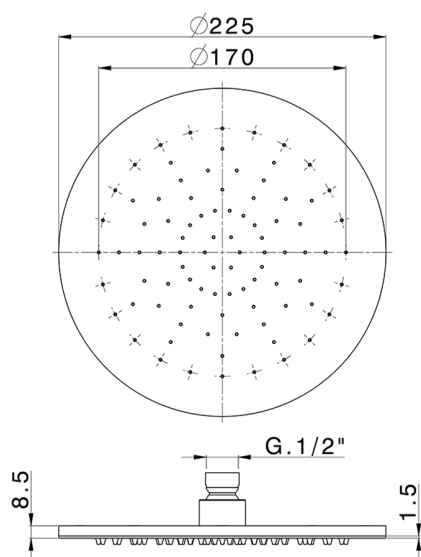

Soffione a braccio ispezionabile Ø 225 mm SHOWER_SS020000

MODELLO **SS020000**

Soffione a braccio ispezionabile Ø 225 mm, funzione pioggia, sp. 9 mm, acciaio inox AISI 304

FINITURE DISPONIBILI

- **40** 40 Nero Opaco
- **4Q** 4Q Bianco Opaco
- **D1** D1 Inox Spazzolato
- **D2** D2 Inox Lucido

CARATTERISTICHE

2025-02-05