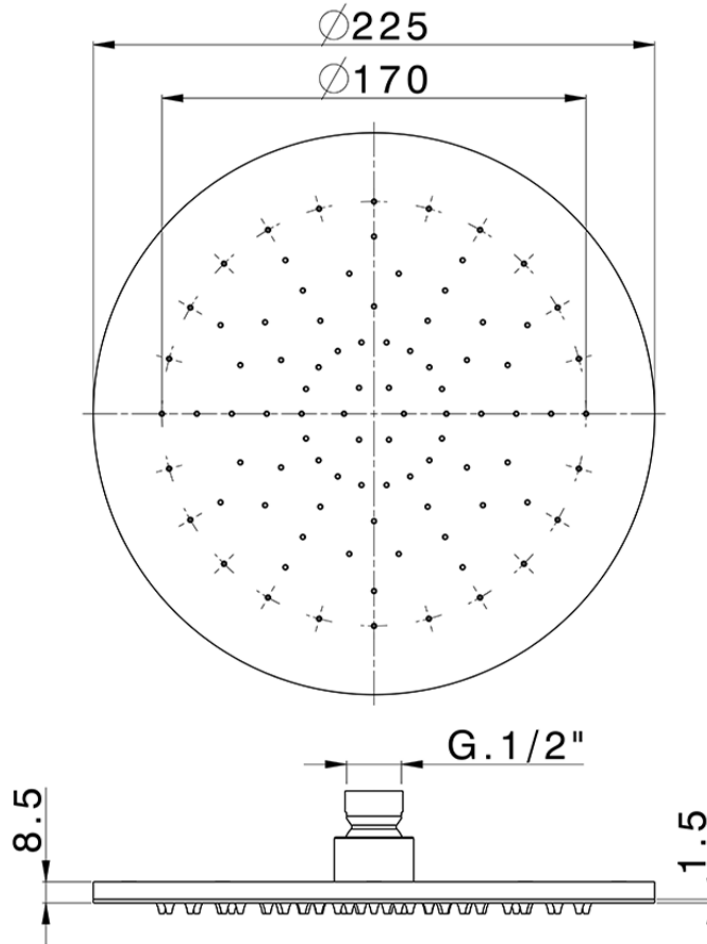

## Soffione a braccio ispezionabile Ø 225 mm SHOWER\_SS020000

SS020000

<https://www.huberitalia.com/soffione-a-braccio-ispezionabile-o-225-mm-shower-ss020000>

2024-12-22