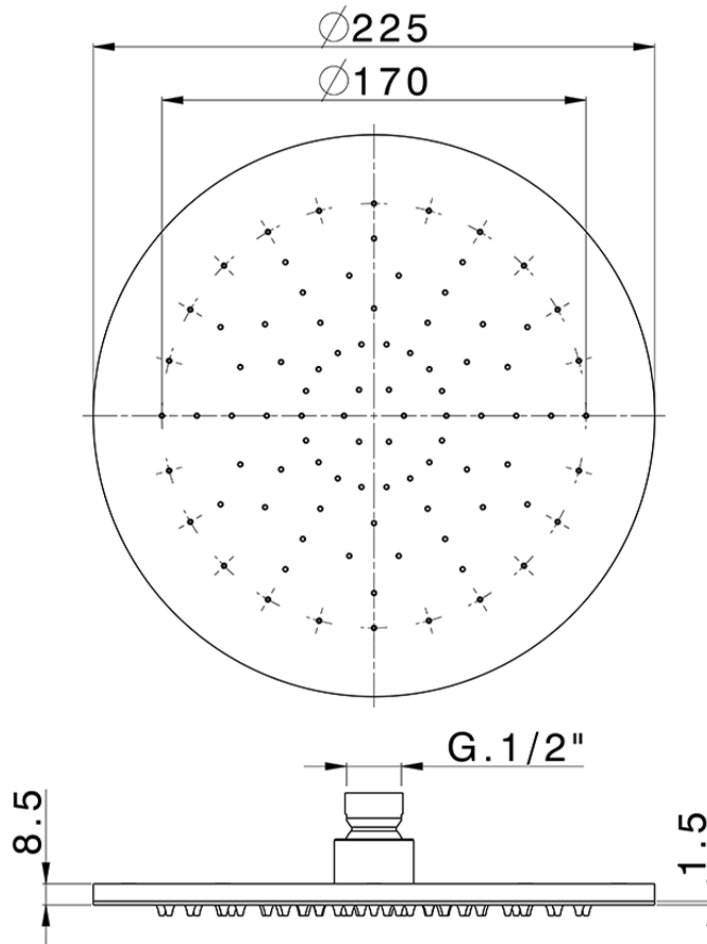

## Soffione a braccio ispezionabile Ø 225 mm SHOWER\_SS020000

SS020000

<https://www.huberitalia.com/soffione-a-braccio-ispezionabile-o-225-mm-shower-ss020000>

2025-02-05