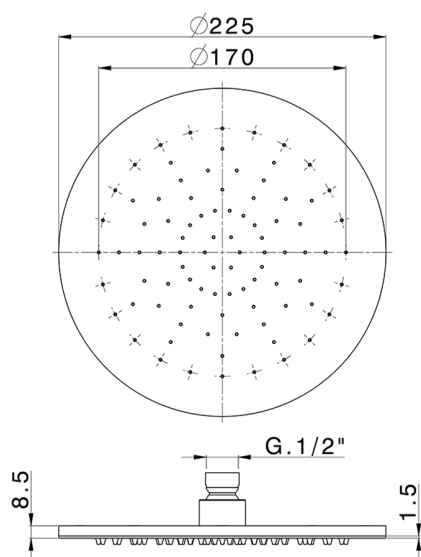

Soffione a braccio ispezionabile Ø 225 mm SHOWER_SS020000

MODELLO **SS020000**

Soffione a braccio ispezionabile Ø 225 mm, funzione pioggia, sp. 9 mm, acciaio inox AISI 304

FINITURE DISPONIBILI

- **40** 40 Nero Opaco
- **4Q** 4Q Bianco Opaco
- **D1** D1 Inox Spazzolato
- **D2** D2 Inox Lucido

CARATTERISTICHE

2024-12-22