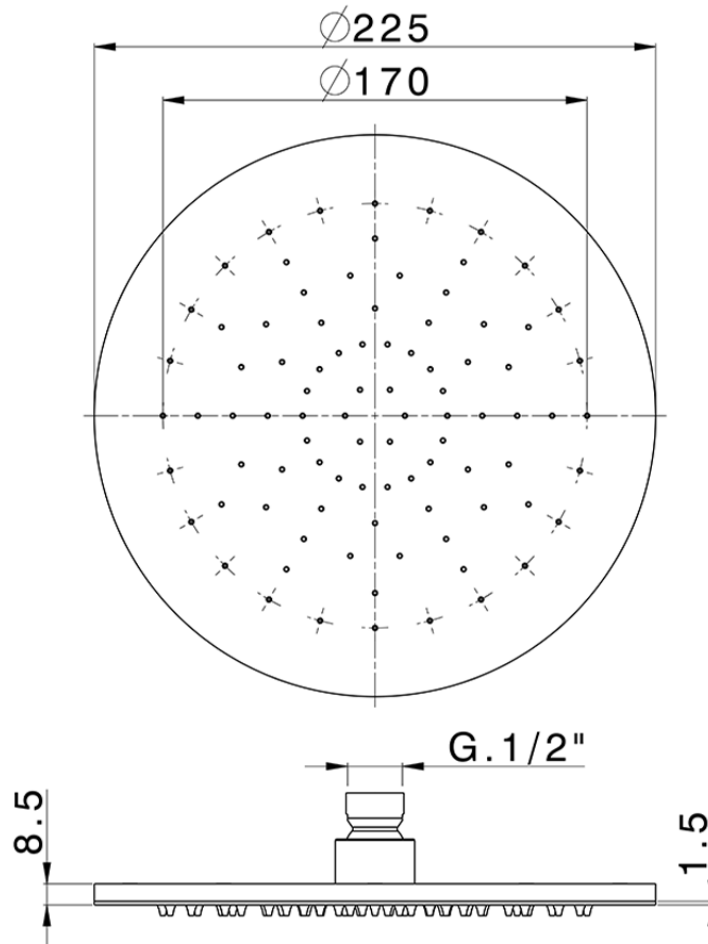

Soffione a braccio ispezionabile Ø 225 mm SHOWER_SS020000

SS020000

<https://www.huberitalia.com/soffione-a-braccio-ispezionabile-o-225-mm-shower-ss020000>

2025-02-05