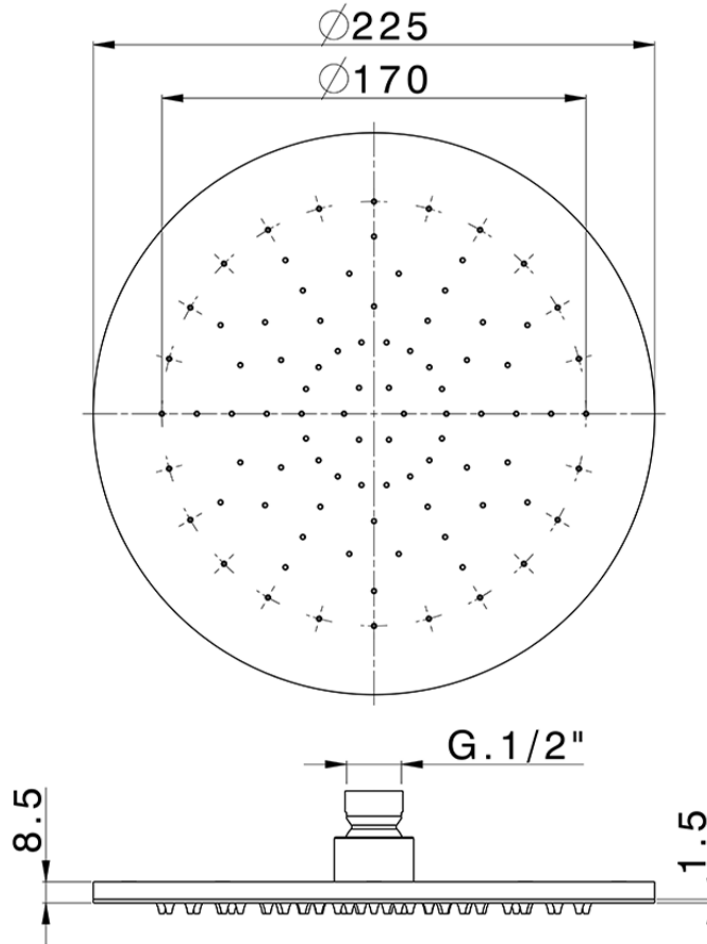

Soffione a braccio ispezionabile Ø 225 mm SHOWER_SS020000

SS020000

<https://www.huberitalia.com/soffione-a-braccio-ispezionabile-o-225-mm-shower-ss020000>

2024-12-22