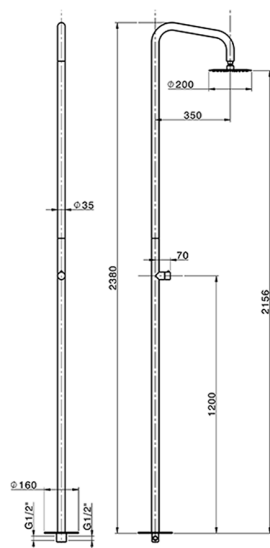

Colonna doccia progressiva outdoor COLLETTIVITÀ_LX005130

MODELLO **LX005130**

Colonna doccia progressiva outdoor, per esterno/interno a pavimento, soffione tondo D.200 mm in INOX, INOX AISI 316L

FINITURE DISPONIBILI

D1 D1 Inox Spazzolato

CARATTERISTICHE

Ricambio Cartuccia **ZZ9C292000**

Cartuccia Monocomando Progressiva 25 mm

2025-02-22