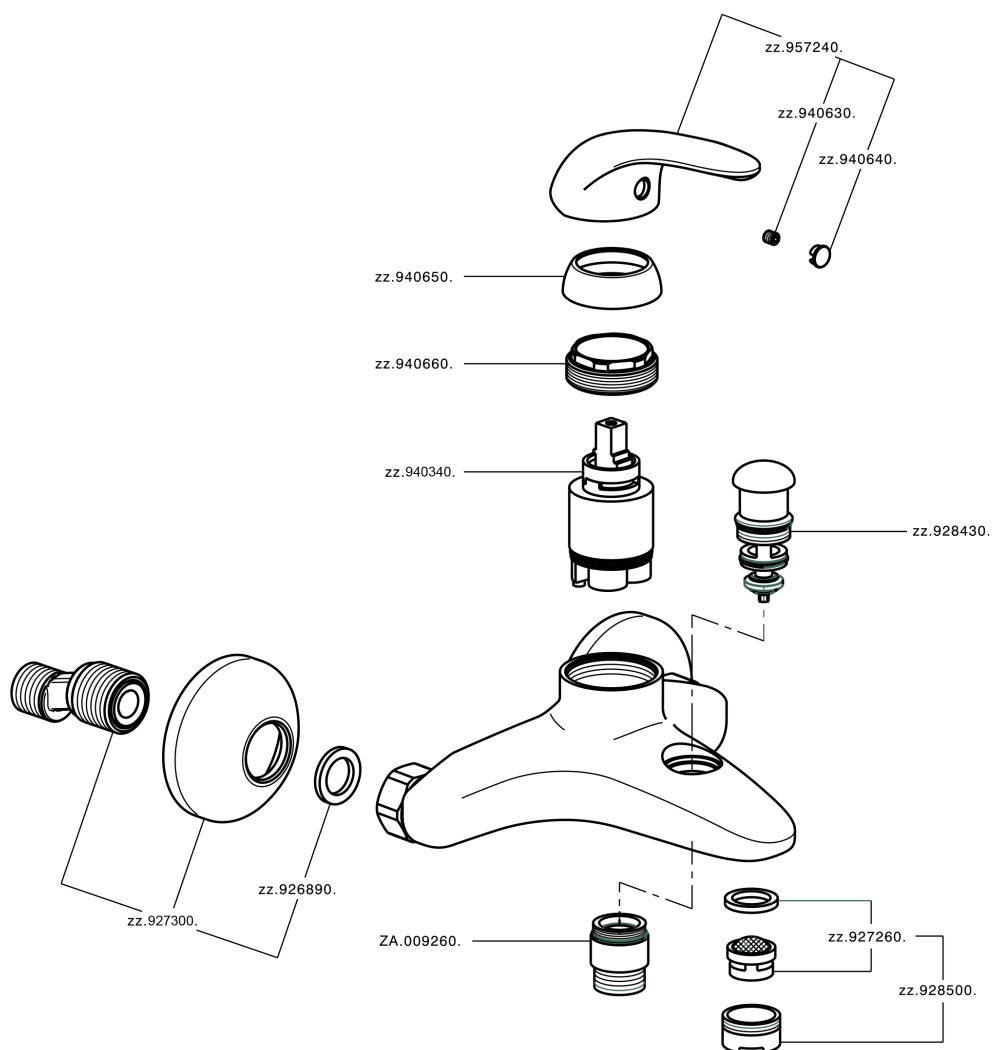

Miscelatore monocomando vasca NORMA_NM000130

NM000130

<https://www.huberitalia.com/miscelatore-monocomando-vasca-norma-nm000130>

2024-12-22