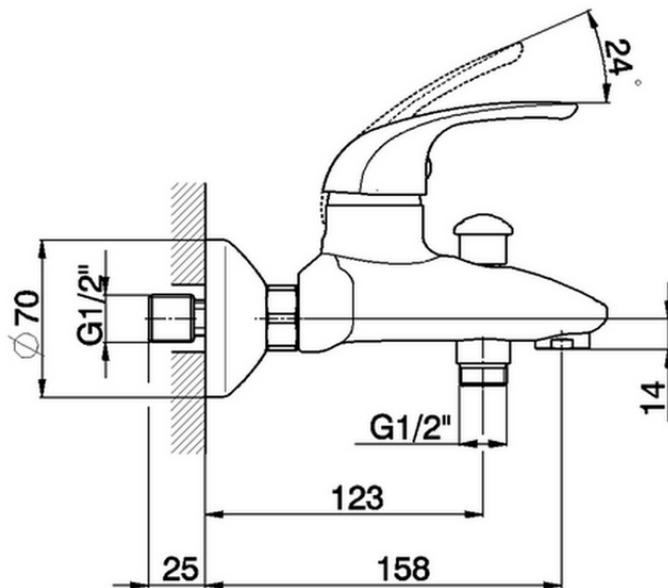

## Miscelatore monocomando vasca NORMA\_NM000130

NM000130

<https://www.huberitalia.com/miscelatore-monocomando-vasca-norma-nm000130>

2024-12-22