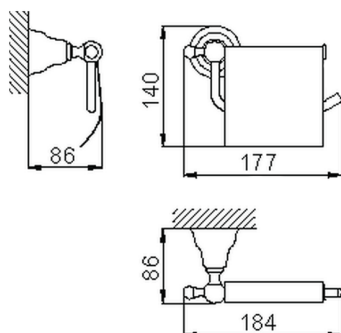

Porta rotolo CROISSETTE_4036.01H.

MODELLO **4036.01H.**

Porta rotolo

FINITURE DISPONIBILI

-  **AC** AC Nichel Satinato Spazzolato
-  **BA** BA Vecchio Bronzo
-  **CR** CR Cromo
-  **2W** 2W Oro Spazzolato