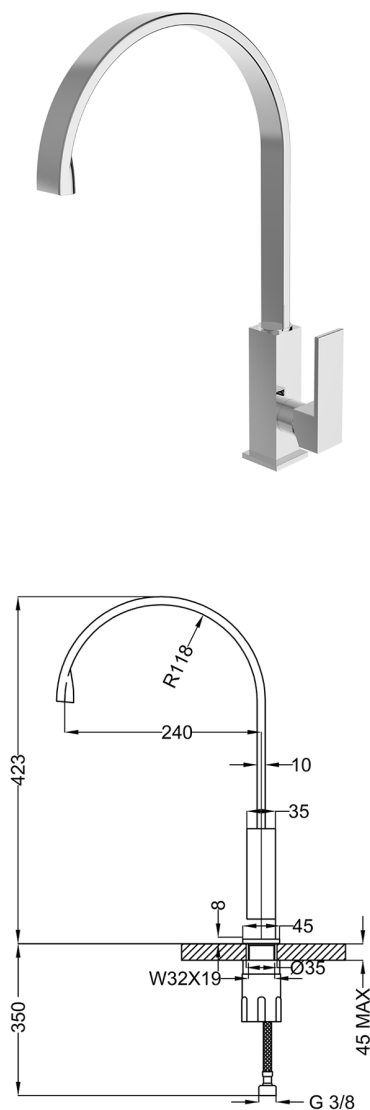

Miscelatore monocomando lavabo/lavello KITCHEN_NE000534

MODELLO **NE000534**

Miscelatore monocomando lavabo/lavello, bocca girevole, senza scarico automatico, flex inox G.3/8"

FINITURE DISPONIBILI

-  **21** 21 Cromo
-  **2F** 2F Nichel Spazzolato
-  **40** 40 Nero Opaco
-  **4Q** 4Q Bianco Opaco

CARATTERISTICHE

Ricambio Cartuccia **ZZ96550000**

Cartuccia Monocomando 25 mm

2024-12-22