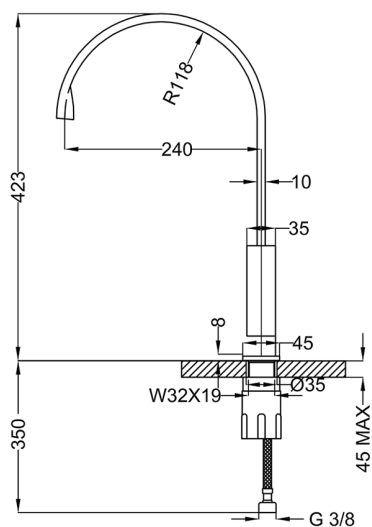

Miscelatore monocomando lavabo/lavello KITCHEN_NE000534

MODELLO **NE000534**

Miscelatore monocomando lavabo/lavello, bocca girevole, senza scarico automatico, flex inox G.3/8"

FINITURE DISPONIBILI

-  **21** 21 Cromo
-  **2F** 2F Nichel Spazzolato
-  **40** 40 Nero Opaco
-  **4Q** 4Q Bianco Opaco

CARATTERISTICHE

Ricambio Cartuccia **ZZ96550000**

Cartuccia Monocomando 25 mm

2024-12-22