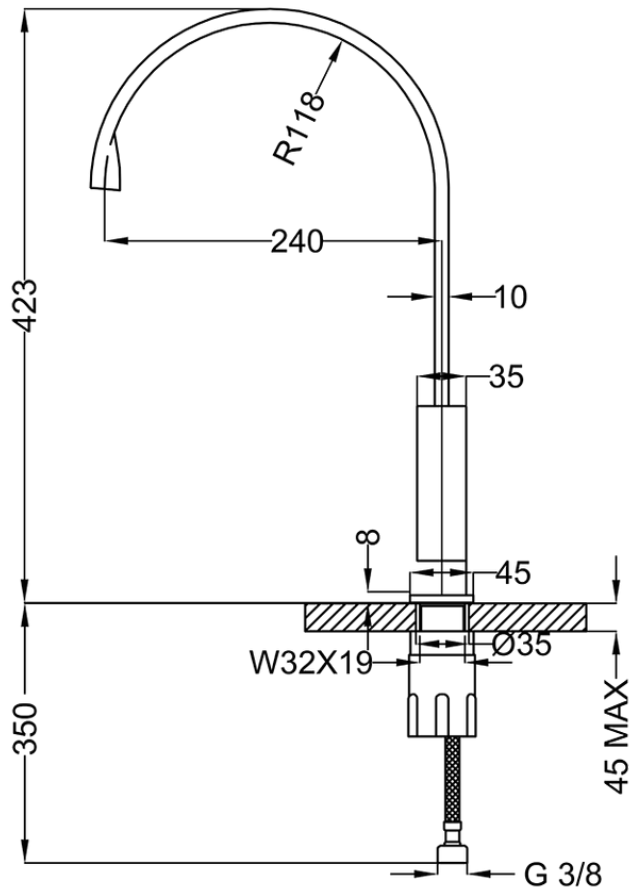

Miscelatore monocomando lavabo/lavello KITCHEN_NE000534

NE000534

<https://www.huberitalia.com/miscelatore-monocomando-lavabo-lavello-kitchen-ne000534>

2024-12-22