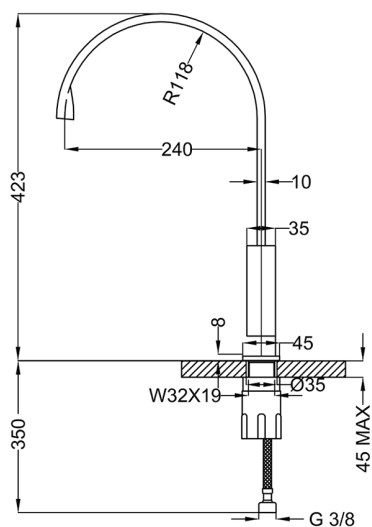

Miscelatore monocomando lavabo/lavello KITCHEN_NE000534

MODELLO **NE000534**

Miscelatore monocomando lavabo/lavello, bocca girevole, senza scarico automatico, flex inox G.3/8"

FINITURE DISPONIBILI

-  **21** 21 Cromo
-  **2F** 2F Nichel Spazzolato
-  **40** 40 Nero Opaco
-  **4Q** 4Q Bianco Opaco

CARATTERISTICHE

Ricambio Cartuccia **ZZ96550000**

Cartuccia Monocomando 25 mm

2024-12-21