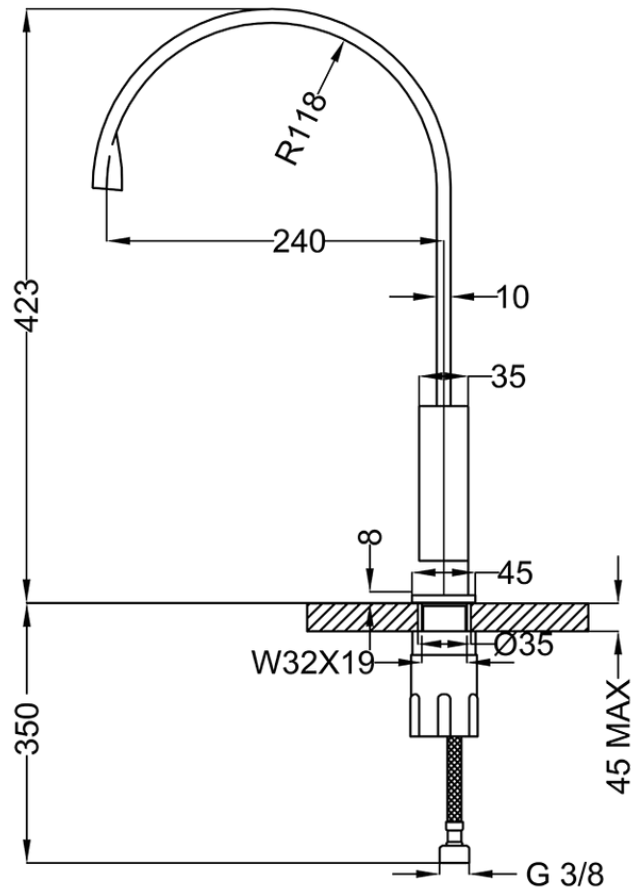

Miscelatore monocomando lavabo/lavello KITCHEN_NE000534

NE000534

<https://www.huberitalia.com/miscelatore-monocomando-lavabo-lavello-kitchen-ne000534>

2024-12-21