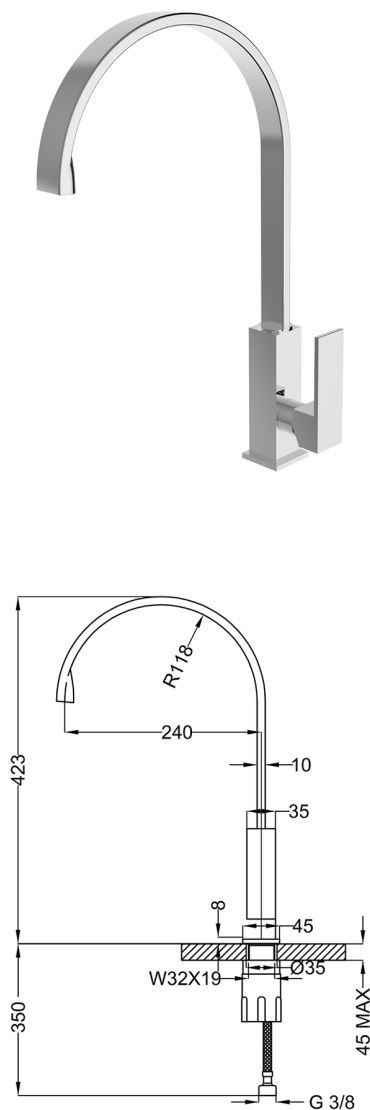

## Miscelatore monocomando lavabo/lavello KITCHEN\_NE000534

MODELLO **NE000534**

Miscelatore monocomando lavabo/lavello, bocca girevole, senza scarico automatico, flex inox G.3/8"

FINITURE DISPONIBILI

-  **21** 21 Cromo
-  **2F** 2F Nichel Spazzolato
-  **40** 40 Nero Opaco
-  **4Q** 4Q Bianco Opaco

CARATTERISTICHE

Ricambio Cartuccia **ZZ96550000**

**Cartuccia Monocomando 25 mm**

2024-12-22