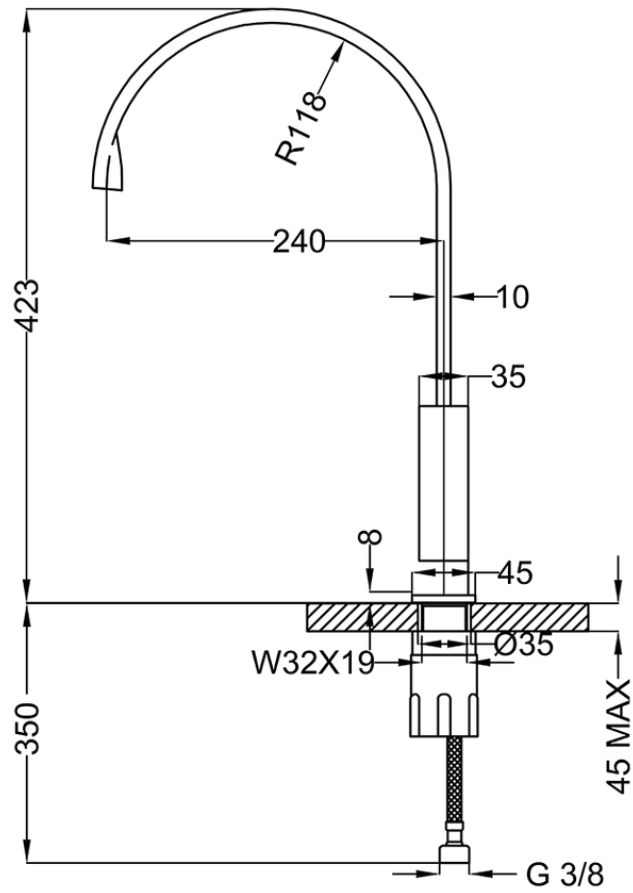

Miscelatore monocomando lavabo/lavello KITCHEN_NE000534

NE000534

<https://www.huberitalia.com/miscelatore-monocomando-lavabo-lavello-kitchen-ne000534>

2024-12-22