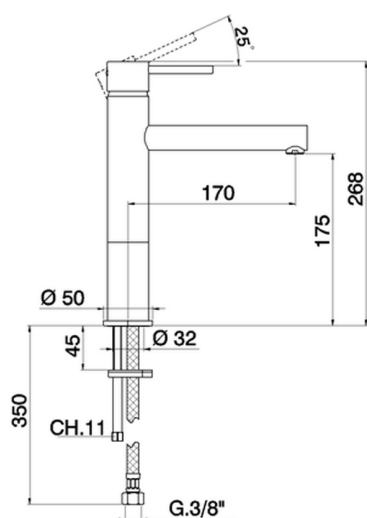

Miscelatore monocomando lavabo medio TRATTO EVO_TV001500

MODELLO **TV001500**

Miscelatore monocomando lavabo medio, senza scarico automatico, flex inox G.3/8"

FINITURE DISPONIBILI

21 21 Cromo

CARATTERISTICHE

Ricambio Cartuccia **ZZ95435000**

Cartuccia Monocomando 35 mm

EcoStop

Con il Dispositivo EcoStop l'apertura dell'acqua avviene con un punto duro al 50% circa della portata. Un fermo a metà apertura, da vincere con una leggera forza solo e soltanto quando ci sia una reale necessità di richiesta d'acqua alla massima portata. Ciò permette di consumare fino al 50% in meno di acqua.