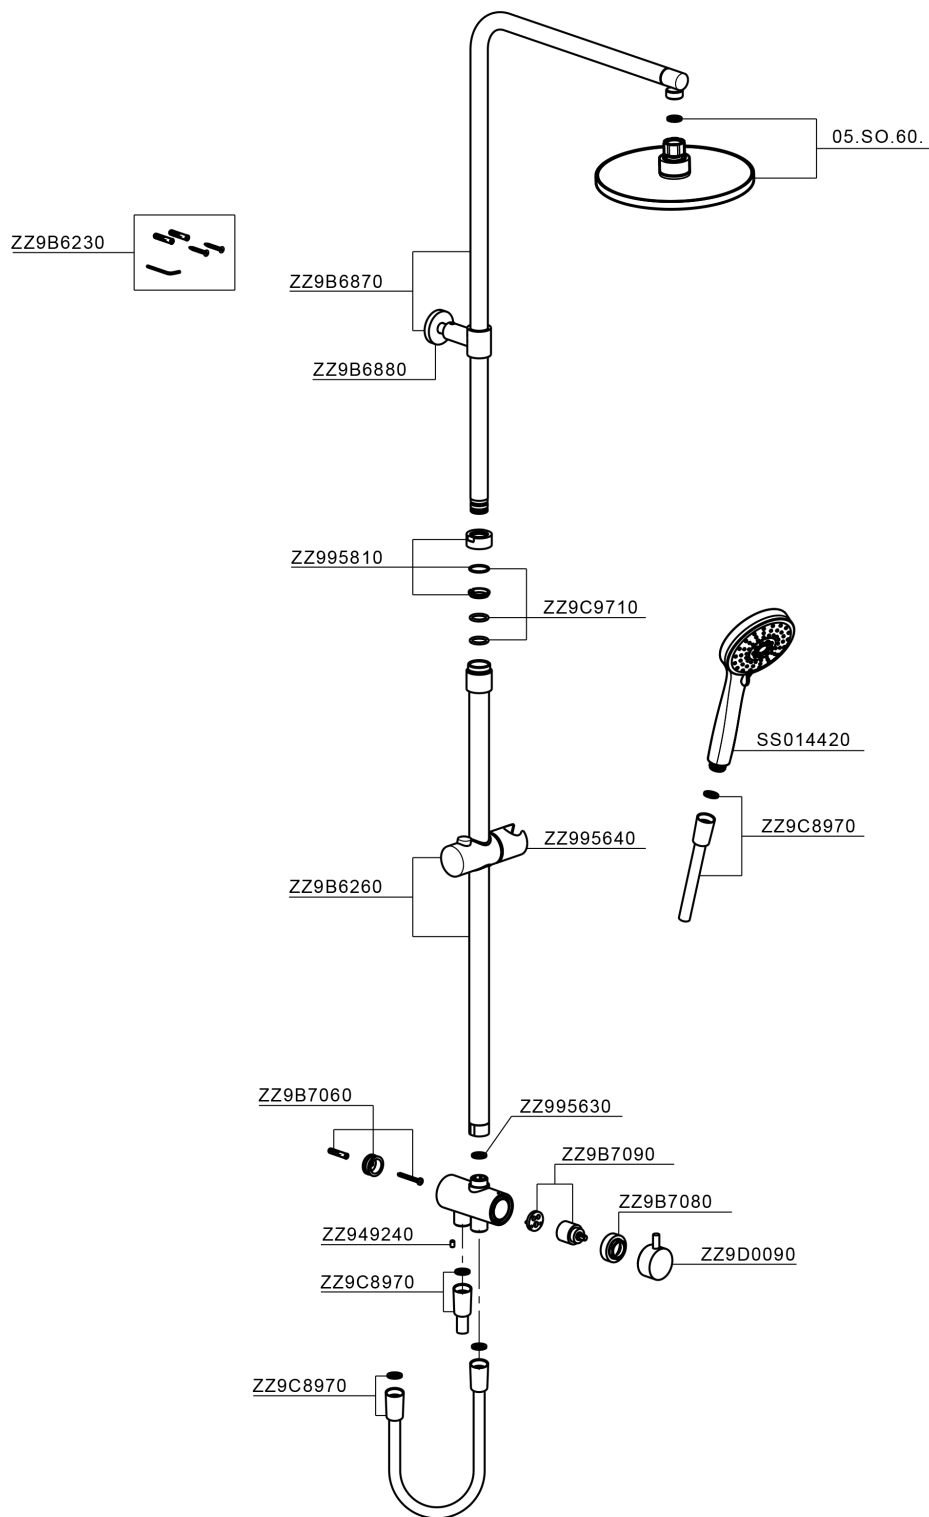

Colonna doccia con deviatore COLUMNS_SSQ84010

MODELLO **SSQ84010**

Colonna doccia con deviatore, deviatore 2 uscite con presa acqua esterna, colonna telescopica, supporto doccetta scorrevole, doccetta 3 getti D.100 mm ABS, soffione tondo D.200 mm sp.11,5 mm in ABS, doppio flex PVC 80-150 cm

FINITURE DISPONIBILI

CARATTERISTICHE

Colonna doccia con deviatore COLUMNS_SSQ84010

SSQ84010

<https://www.huberitalia.com/colonna-doccia-con-deviatore-columns-ssq84010>

2025-01-21