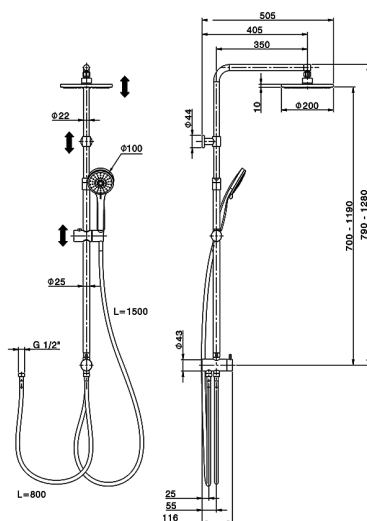

Colonna doccia con deviatore COLUMNS_SSQ84010

MODELLO **SSQ84010**

Colonna doccia con deviatore, deviatore 2 uscite con presa acqua esterna, colonna telescopica, supporto doccetta scorrevole, doccetta 3 getti D.100 mm ABS, soffione tondo D.200 mm sp.11,5 mm in ABS, doppio flex PVC 80-150 cm

FINITURE DISPONIBILI

CARATTERISTICHE

Colonna doccia con deviatore COLUMNS_SSQ84010

SSQ84010

<https://www.huberitalia.com/colonna-doccia-con-deviatore-columns-ssq84010>

2025-01-21