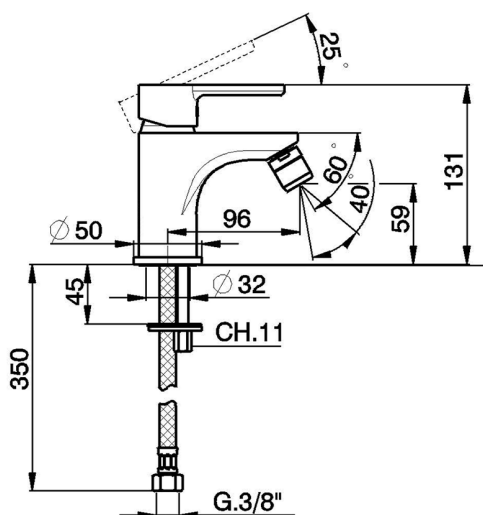

Miscelatore monocomando bidet H2_H2000560

MODELLO **H2000560**

Miscelatore monocomando bidet, senza scarico automatico, con tappino porta catenella, flex inox G.3/8"

FINITURE DISPONIBILI

CARATTERISTICHE

Ricambio Cartuccia **ZZ95435000**

Cartuccia Monocomando 35 mm

EcoStop

Con il Dispositivo EcoStop l'apertura dell'acqua avviene con un punto duro al 50% circa della portata. Un fermo a metà apertura, da vincere con una leggera forza solo e soltanto quando ci sia una reale necessità di richiesta d'acqua alla massima portata. Ciò permette di consumare fino al 50% in meno di acqua.