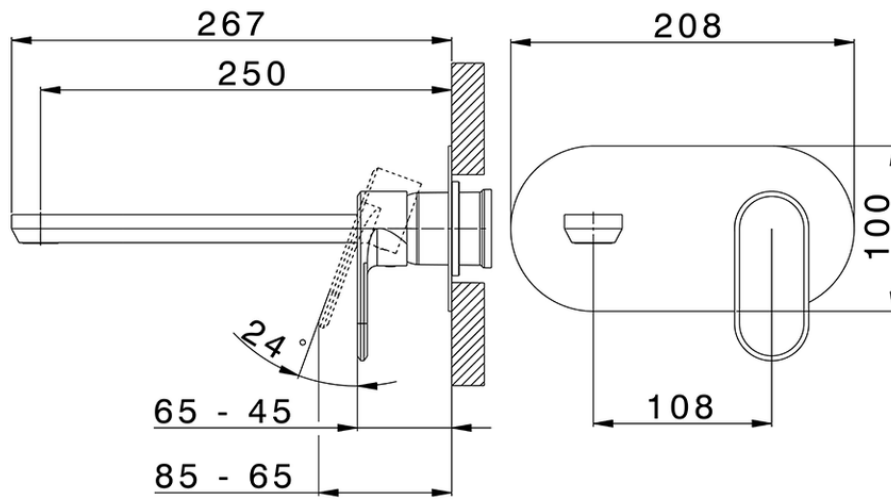

Parte esterna monocomando lavabo a parete LEVITY\_LY005511

LY005511

<https://www.huberitalia.com/parte-esterna-monocomando-lavabo-a-parete-levity-ly005511>

Piastra/Plate/Plaque/Platte/Placa

2-3mm: XX 56-76

10mm: XX 48-68