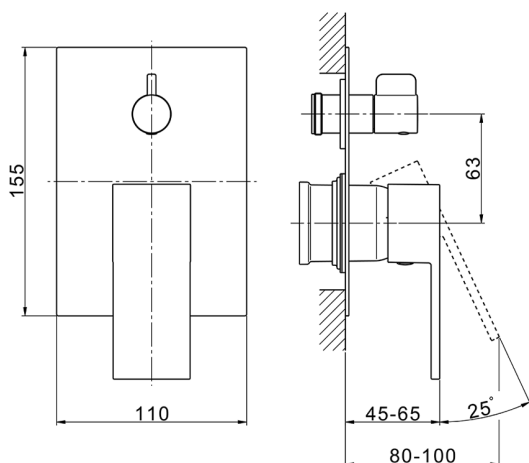

## Parte esterna monocomando incasso 2 uscite NUOVA EGO\_NE002300

MODELLO **NE002300**

Parte esterna monocomando incasso 2 uscite,deviatore rotativo 2 uscite,senza parte incasso,per art.Easy-Box ZB000230

## Parte incasso monocomando vasca-doccia Easy-Box INCASSO\_ZB000230

MODELLO **ZB000230**

Parte incasso monocomando vasca-doccia Easy-Box,deviatore rotativo 2 uscite,senza parte esterna,con scatola di protezione

10mm: XX 60-80

2025-01-03