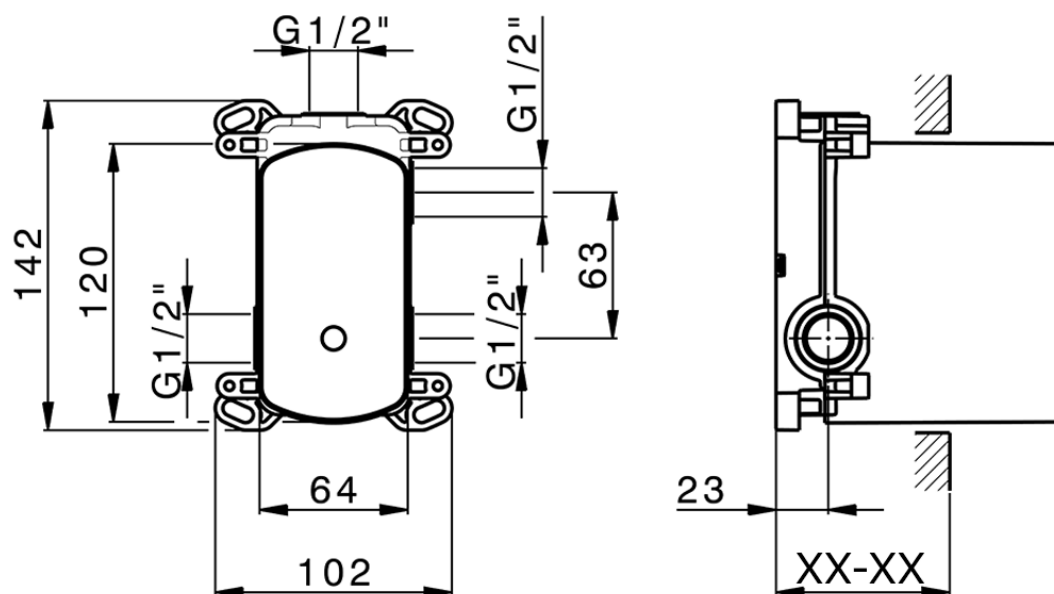

Parte esterna monocomando incasso 2 uscite NUOVA EGO_NE002300

NE002300

<https://www.huberitalia.com/parte-esterna-monocomando-incasso-2-uscite-nuova-ego-ne002300>

Piastra/Plate/Plaque/Platte/Placa

2-3mm: XX 65-85

10mm: XX 60-80