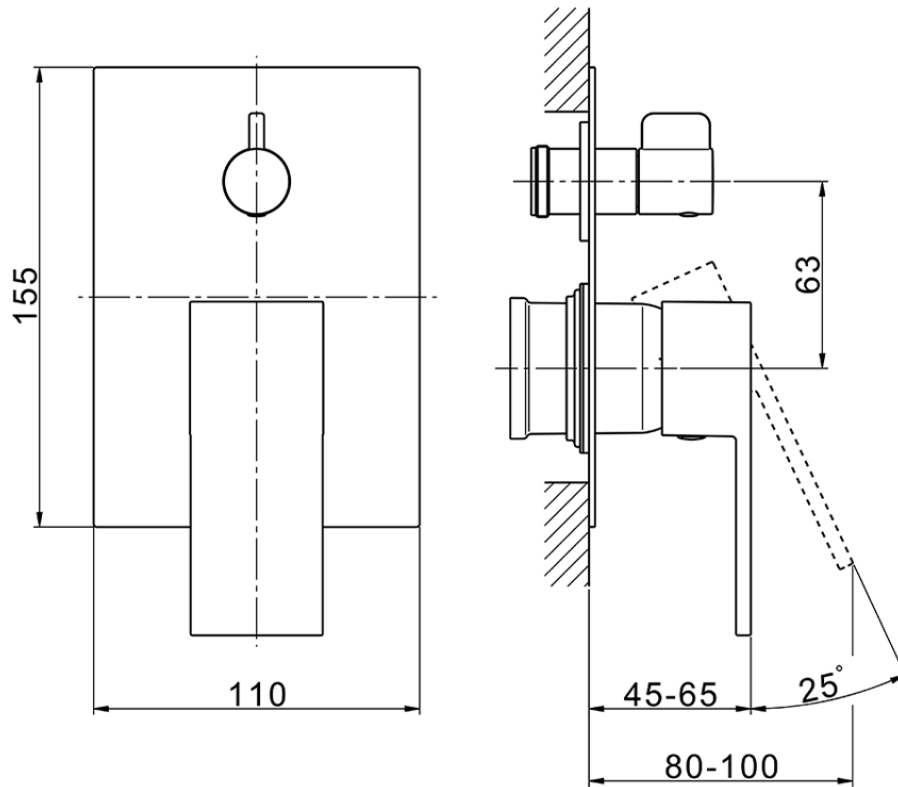

Parte esterna monocomando incasso 2 uscite NUOVA EGO_NE002300

NE002300

<https://www.huberitalia.com/parte-esterna-monocomando-incasso-2-uscite-nuova-ego-ne002300>

Piastra/Plate/Plaque/Platte/Placa

2-3mm: XX 65-85

10mm: XX 60-80