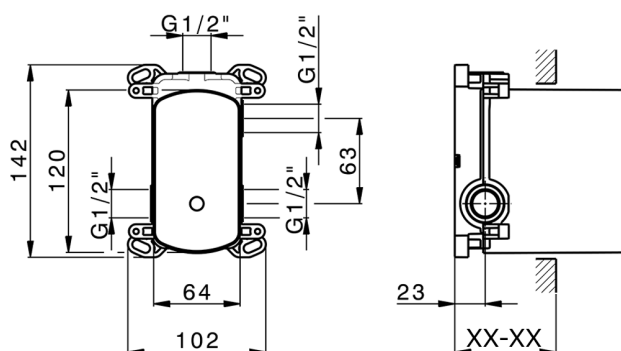

-  **21** 21 Cromo
-  **2F** 2F Nichel Spazzolato
-  **40** 40 Nero Opaco
-  **4Q** 4Q Bianco Opaco

CARATTERISTICHE

Installazione **Incasso**
 Parti Incasso necessarie **ZB000230**

Parte incasso monocomando vasca-doccia Easy-Box INCASSO_ZB000230

MODELLO **ZB000230**

Parte incasso monocomando vasca-doccia Easy-Box,deviatore rotativo 2 uscite,senza parte esterna,con scatola di protezione

FINITURE DISPONIBILI

04 04 Senza Finitura

CARATTERISTICHE

Incasso **1**

Ricambio Cartuccia **ZZ92909000**

Cartuccia Monocomando 35 mm

Piastra/Plate/Plaque/Platte/Placa

2-3mm: XX 65-85

10mm: XX 60-80

2024-12-22