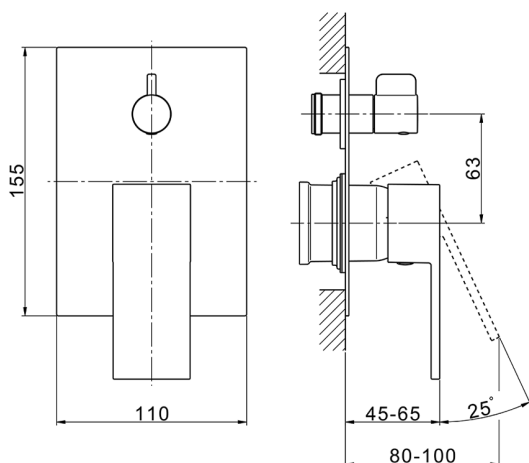

Parte esterna monocomando incasso 2 uscite NUOVA EGO_NE002300

MODELLO **NE002300**

Parte esterna monocomando incasso 2 uscite,deviatore rotativo 2 uscite,senza parte incasso,per art.Easy-Box ZB000230

FINITURE DISPONIBILI

-  **21** 21 Cromo
-  **2F** 2F Nichel Spazzolato
-  **40** 40 Nero Opaco
-  **4Q** 4Q Bianco Opaco

CARATTERISTICHE

Installazione **Incasso**
 Parti Incasso necessarie **ZB000230**

Parte incasso monocomando vasca-doccia Easy-Box INCASSO_ZB000230

MODELLO **ZB000230**

Parte incasso monocomando vasca-doccia Easy-Box,deviatore rotativo 2 uscite,senza parte esterna,con scatola di protezione

FINITURE DISPONIBILI

04 04 Senza Finitura

CARATTERISTICHE

Incasso **1**

Ricambio Cartuccia **ZZ92909000**

Cartuccia Monocomando 35 mm

Piastra/Plate/Plaque/Platte/Placa

2-3mm: XX 65-85

10mm: XX 60-80

2024-12-22