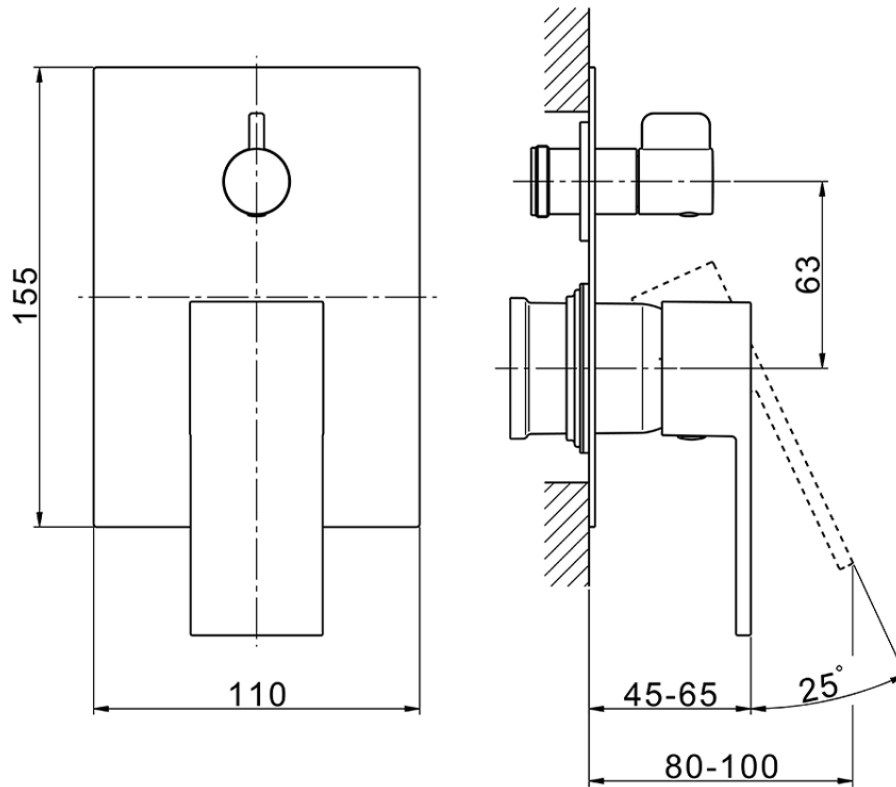

Parte esterna monocomando incasso 2 uscite NUOVA EGO_NE002300

NE002300

<https://www.huberitalia.com/parte-esterna-monocomando-incasso-2-uscite-nuova-ego-ne002300>

Piastra/Plate/Plaque/Platte/Placa

2-3mm: XX 65-85

10mm: XX 60-80