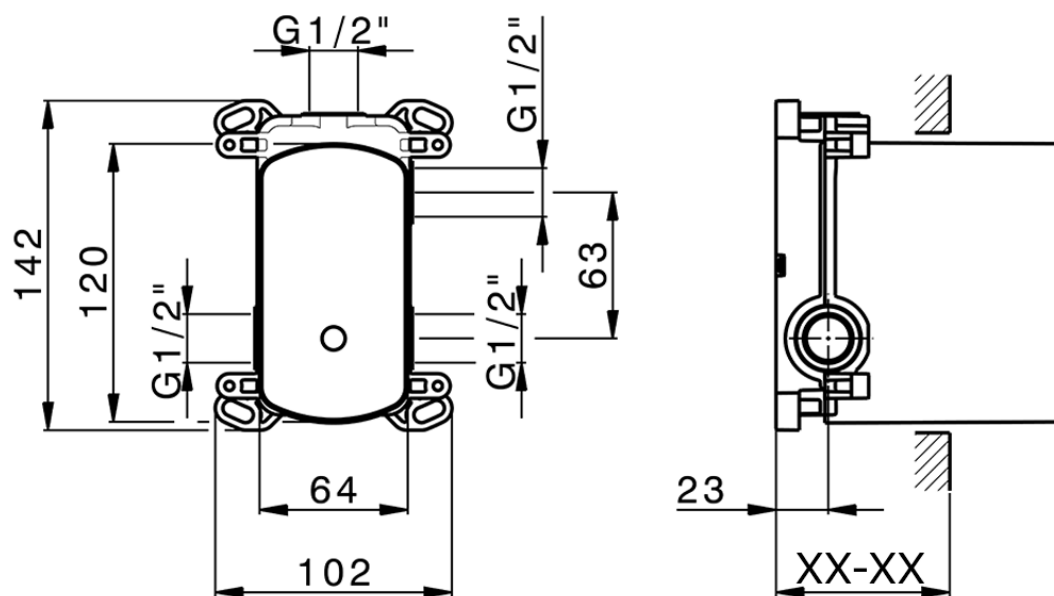

Parte esterna monocomando incasso 2 uscite NUOVA EGO_NE002300

NE002300

<https://www.huberitalia.com/parte-esterna-monocomando-incasso-2-uscite-nuova-ego-ne002300>

Piastra/Plate/Plaque/Platte/Placa

2-3mm: XX 65-85

10mm: XX 60-80