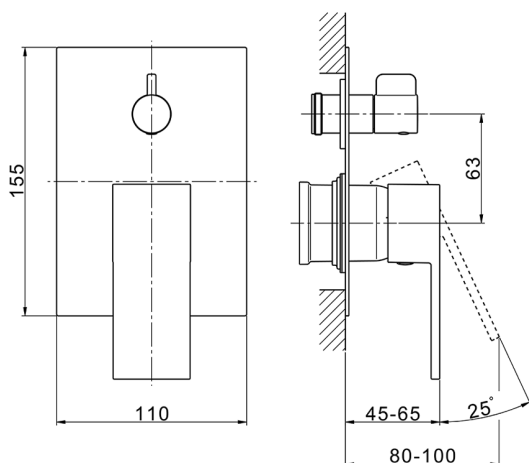

## Parte esterna monocomando incasso 2 uscite NUOVA EGO\_NE002300

MODELLO **NE002300**

Parte esterna monocomando incasso 2 uscite,deviatore rotativo 2 uscite,senza parte incasso,per art.Easy-Box ZB000230

## Parte incasso monocomando vasca-doccia Easy-Box INCASSO\_ZB000230

MODELLO **ZB000230**

Parte incasso monocomando vasca-doccia Easy-Box,deviatore rotativo 2 uscite,senza parte esterna,con scatola di protezione

10mm: XX 60-80

2024-12-22