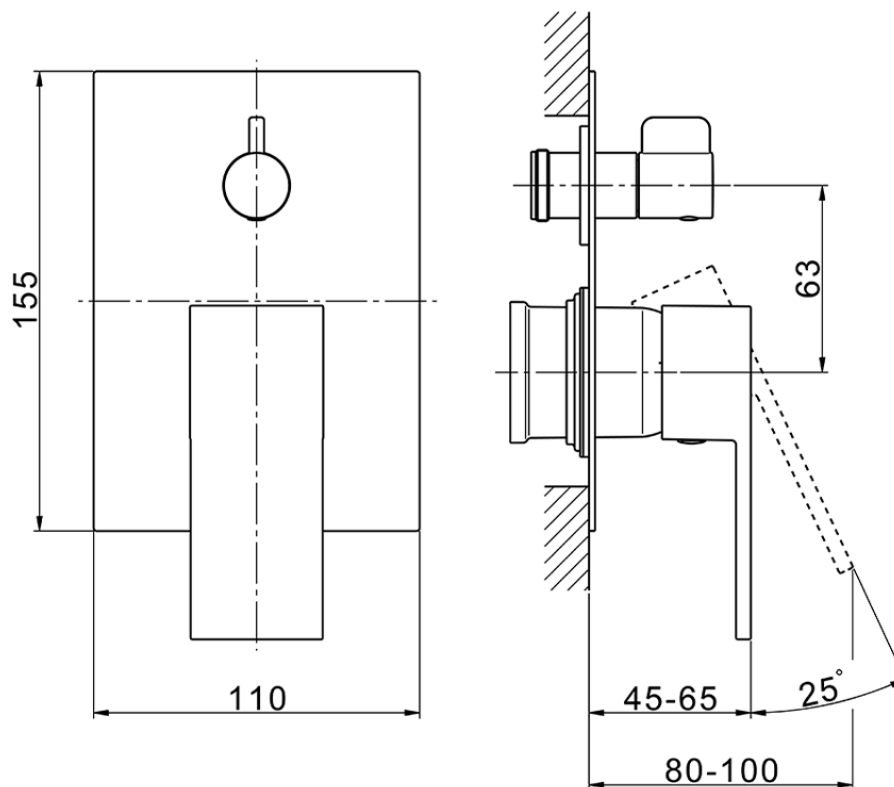

Parte esterna monocomando incasso 2 uscite NUOVA EGO_NE002300

NE002300

<https://www.huberitalia.com/parte-esterna-monocomando-incasso-2-uscite-nuova-ego-ne002300>

Piastra/Plate/Plaque/Platte/Placa

2-3mm: XX 65-85

10mm: XX 60-80