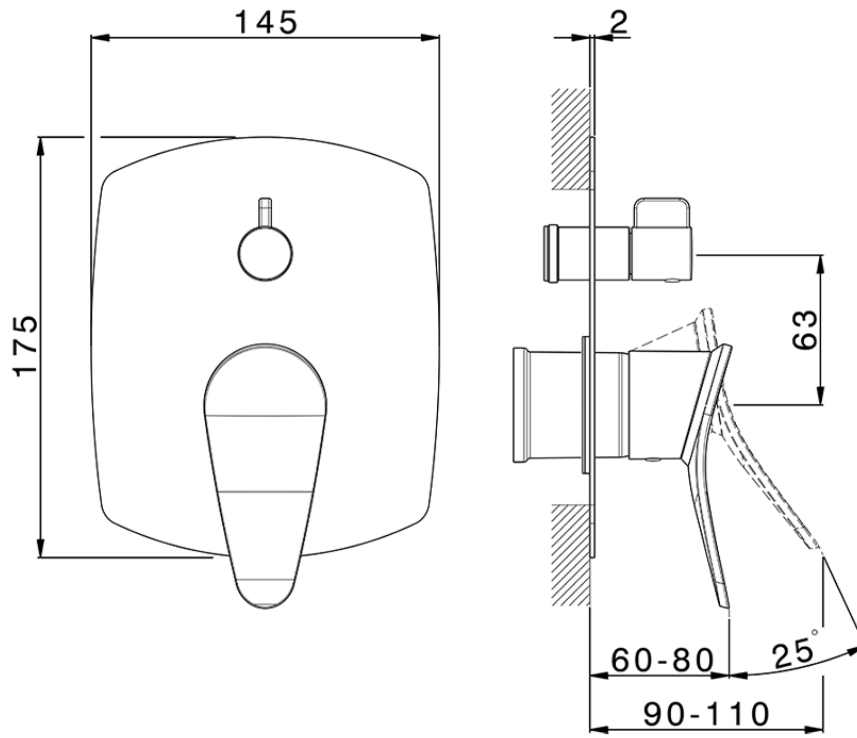

## Parte esterna monocomando incasso 2 uscite HARLOCK\_HC002300

HC002300

<https://www.huberitalia.com/parte-esterna-monocomando-incasso-2-uscite-harlock-hc002300>

Piastra/Plate/Plaque/Platte/Placa

2-3mm: XX 65-85

10mm: XX 60-80