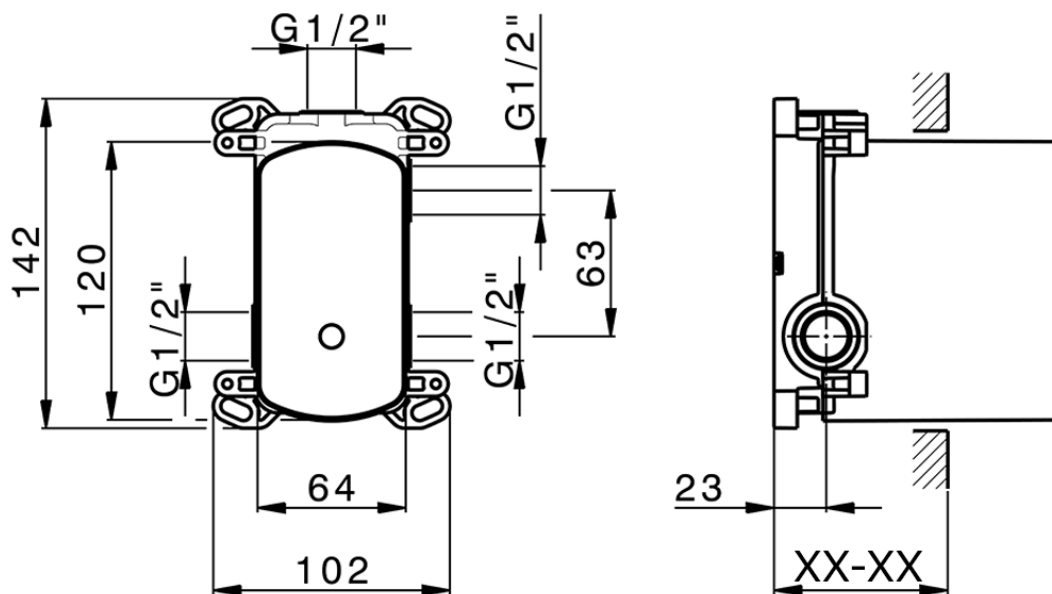

## Parte esterna monocomando incasso 2 uscite HARLOCK\_HC002300

HC002300

<https://www.huberitalia.com/parte-esterna-monocomando-incasso-2-uscite-harlock-hc002300>

Piastra/Plate/Plaque/Platte/Placa

2-3mm: XX 65-85

10mm: XX 60-80