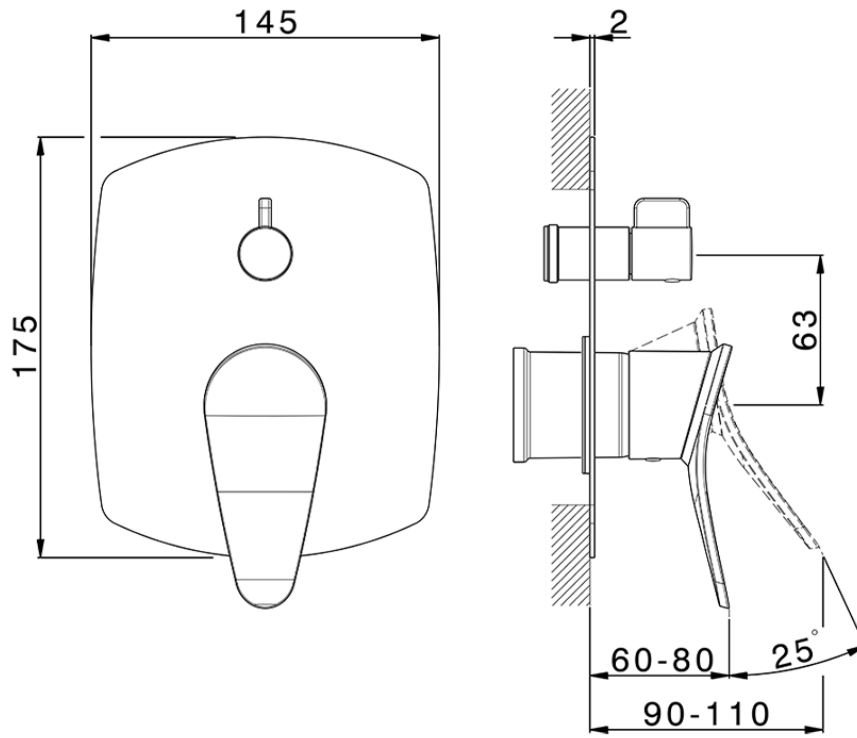

Parte esterna monocomando incasso 2 uscite HARLOCK_HC002300

HC002300

<https://www.huberitalia.com/parte-esterna-monocomando-incasso-2-uscite-harlock-hc002300>

Piastra/Plate/Plaque/Platte/Placa

2-3mm: XX 65-85

10mm: XX 60-80