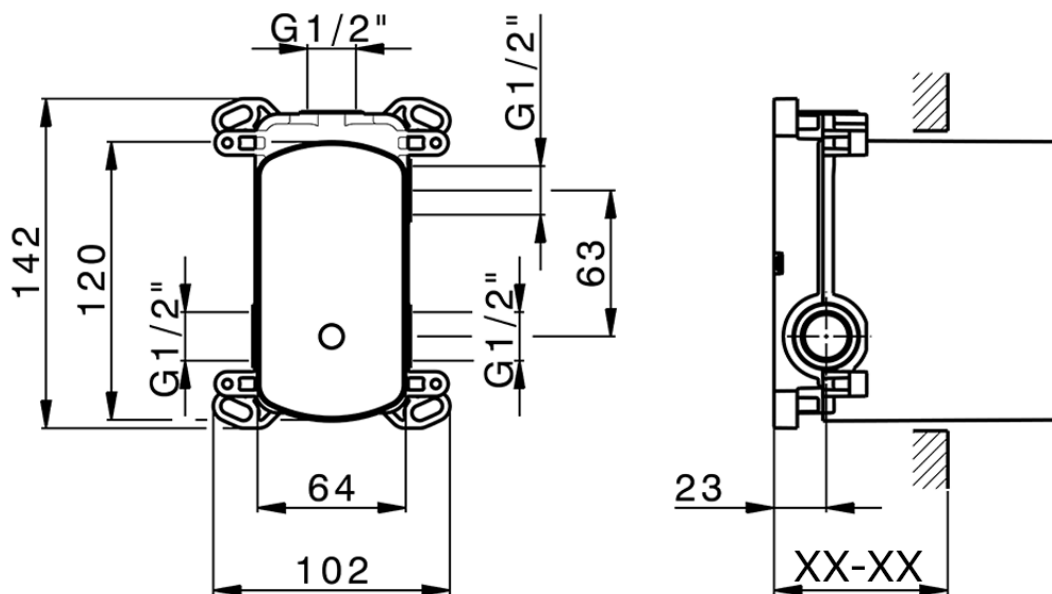

Parte esterna monocomando incasso 2 uscite HARLOCK_HC002300

HC002300

<https://www.huberitalia.com/parte-esterna-monocomando-incasso-2-uscite-harlock-hc002300>

Piastra/Plate/Plaque/Platte/Placa

2-3mm: XX 65-85

10mm: XX 60-80