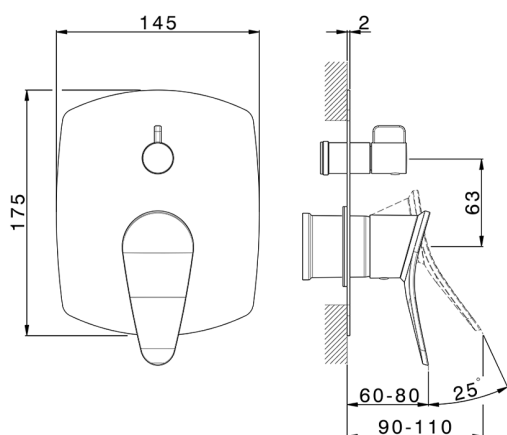

Parte esterna monocomando incasso 2 uscite HARLOCK_HC002300

MODELLO **HC002300**

Parte esterna monocomando incasso 2 uscite,deviatore rotativo 2 uscite,senza parte incasso,per art.Easy-Box ZB000230

FINITURE DISPONIBILI

-  **21** 21 Cromo
-  **2P** 2P Oro Rosa
-  **2Q** 2Q Black Titanium
-  **40** 40 Nero Opaco
-  **4Q** 4Q Bianco Opaco
-  **6T** 6T Cromo/Nero Opaco

CARATTERISTICHE

Installazione **Incasso**
 Parti Incasso necessarie **ZB000230**

Parte incasso monocomando vasca-doccia Easy-Box INCASSO_ZB000230

MODELLO **ZB000230**

Parte incasso monocomando vasca-doccia Easy-Box,deviatore rotativo 2 uscite,senza parte esterna,con scatola di protezione

10mm: XX 60-80

2024-12-22