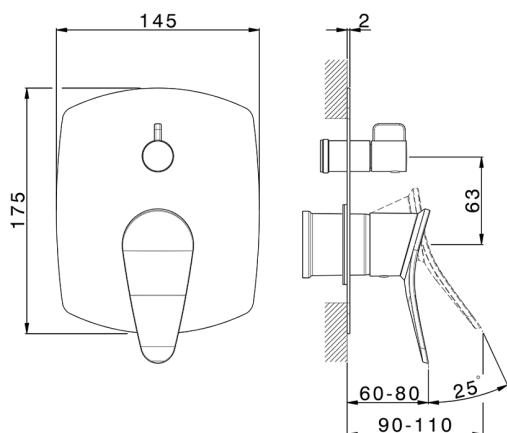

CARATTERISTICHE

Installazione **Incasso**
Parti Incasso necessarie **ZB000230**