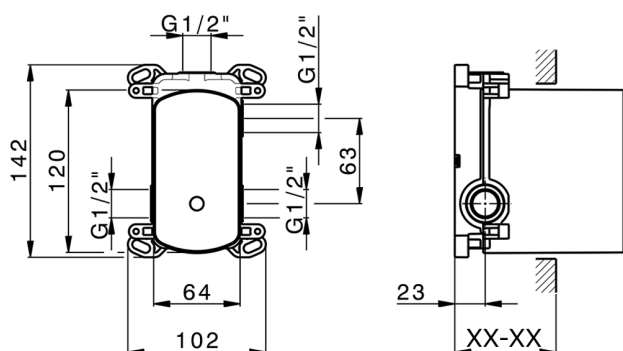

Parte incasso monocomando vasca-doccia Easy-Box INCASSO_ZB000230

MODELLO **ZB000230**

Parte incasso monocomando vasca-doccia Easy-Box,deviatore rotativo 2 uscite,senza parte esterna,con scatola di protezione

FINITURE DISPONIBILI

04 04 Senza Finitura

CARATTERISTICHE

Incasso **1**

Ricambio Cartuccia **ZZ92909000**

Cartuccia Monocomando 35 mm

Piastra/Plate/Plaque/Platte/Placa

2-3mm: XX 65-85

10mm: XX 60-80

2024-12-22