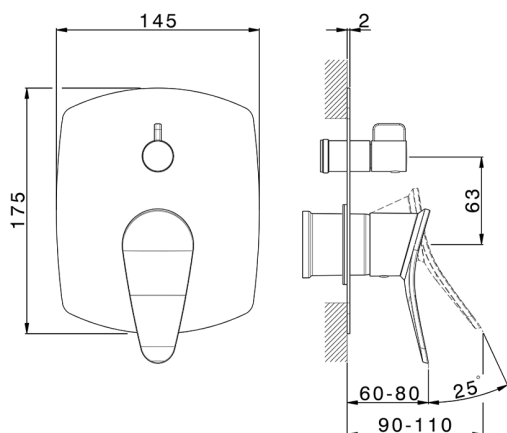

Parte esterna monocomando incasso 2 uscite HARLOCK_HC002300

MODELLO **HC002300**

Parte esterna monocomando incasso 2 uscite,deviatore rotativo 2 uscite,senza parte incasso,per art.Easy-Box ZB000230

FINITURE DISPONIBILI

-  **21** 21 Cromo
-  **2P** 2P Oro Rosa
-  **2Q** 2Q Black Titanium
-  **40** 40 Nero Opaco
-  **4Q** 4Q Bianco Opaco
-  **6T** 6T Cromo/Nero Opaco

CARATTERISTICHE

Installazione **Incasso**
 Parti Incasso necessarie **ZB000230**

Parte incasso monocomando vasca-doccia Easy-Box INCASSO_ZB000230

MODELLO **ZB000230**

Parte incasso monocomando vasca-doccia Easy-Box,deviatore rotativo 2 uscite,senza parte esterna,con scatola di protezione

10mm: XX 60-80

2024-12-22