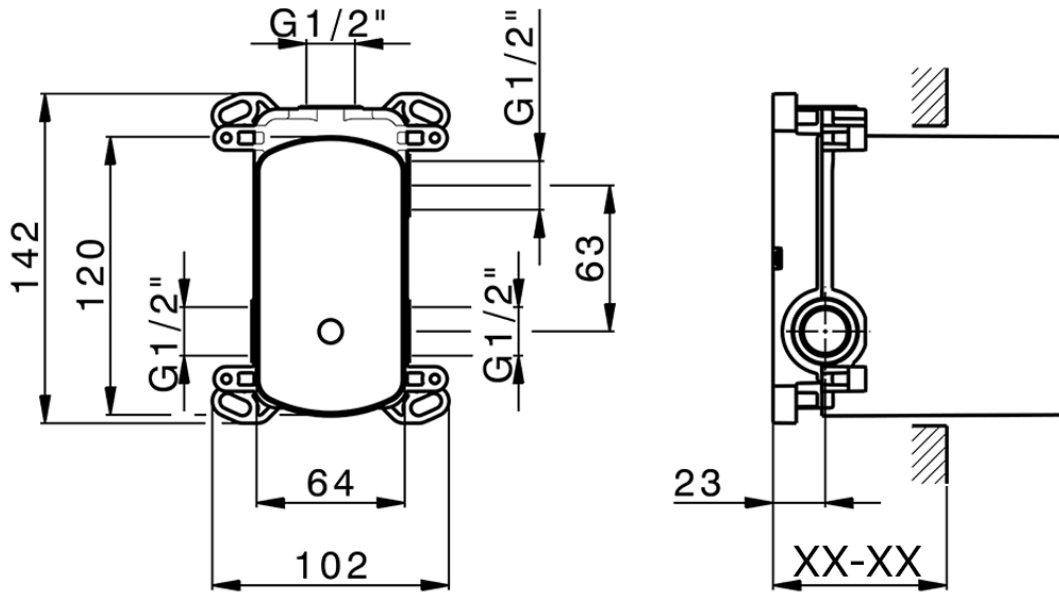

Parte esterna monocomando incasso 2 uscite HARLOCK_HC002300

HC002300

<https://www.huberitalia.com/parte-esterna-monocomando-incasso-2-uscite-harlock-hc002300>

Piastra/Plate/Plaque/Platte/Placa

2-3mm: XX 65-85

10mm: XX 60-80