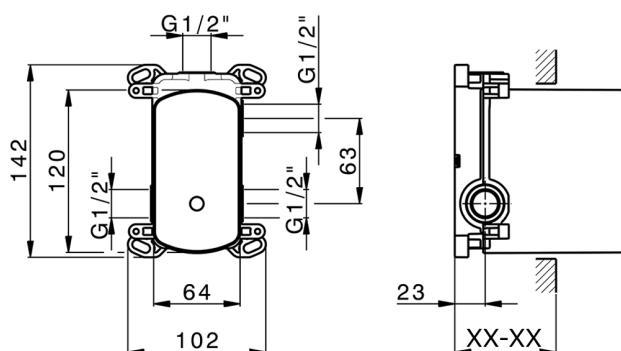

Parte incasso monocomando vasca-doccia Easy-Box INCASSO_ZB000230

MODELLO **ZB000230**

Parte incasso monocomando vasca-doccia Easy-Box,deviatore rotativo 2 uscite,senza parte esterna,con scatola di protezione

FINITURE DISPONIBILI

04 04 Senza Finitura

CARATTERISTICHE

Incasso **1**

Ricambio Cartuccia **ZZ92909000**

Cartuccia Monocomando 35 mm

Piastra/Plate/Plaque/Platte/Placa

2-3mm: XX 65-85

10mm: XX 60-80

2024-12-22