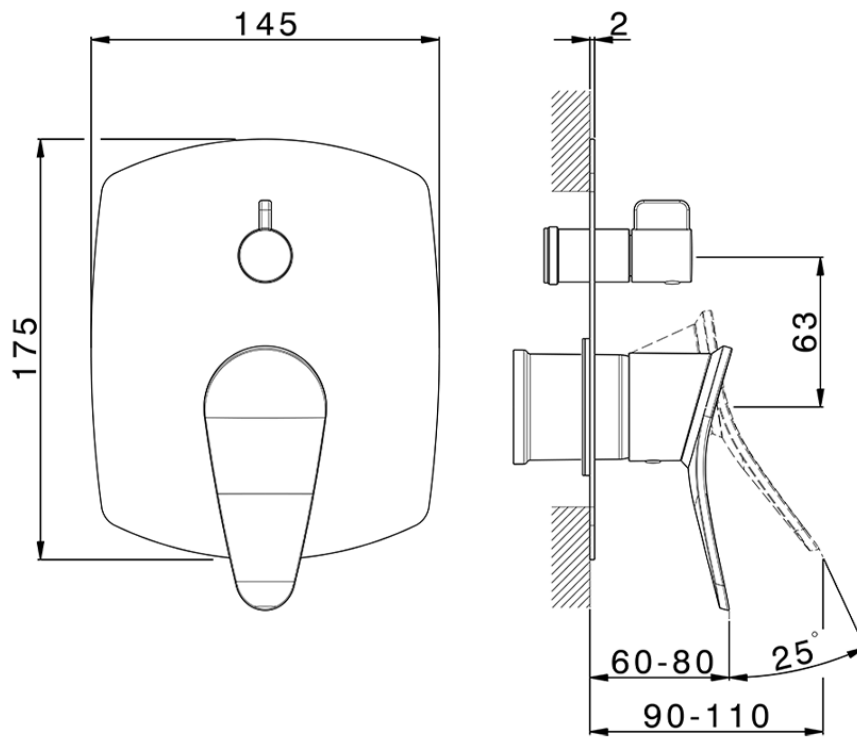

Parte esterna monocomando incasso 2 uscite HARLOCK_HC002300

HC002300

<https://www.huberitalia.com/parte-esterna-monocomando-incasso-2-uscite-harlock-hc002300>

Piastra/Plate/Plaque/Platte/Placa

2-3mm: XX 65-85

10mm: XX 60-80