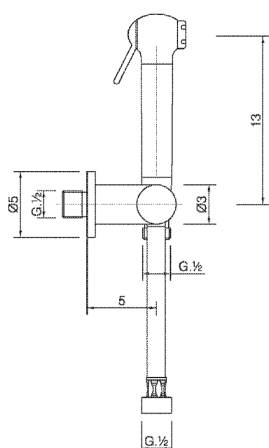

## Set doccetta igienica completo COLLETTIVITÀ\_SF007900

MODELLO **SF007900**

Set doccetta igienica completo, supporto murale con rubinetto da 1/2", doccetta igienica, flex Ottone 120 cm

### CARATTERISTICHE

**Doccetta igienica**