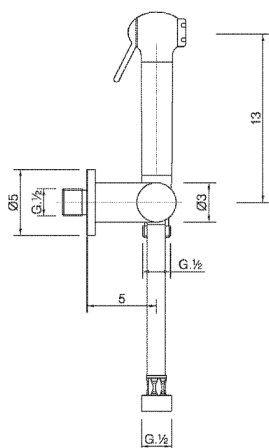

Set doccia igienica completo COLLETTIVITÀ_SF007900

MODELLO **SF007900**

Set doccia igienica completo, supporto murale con rubinetto da 1/2", doccia igienica, flex Ottone 120 cm

FINITURE DISPONIBILI

CARATTERISTICHE

Doccetta igienica

Doccetta Igienica

Doccetta igienica multiforo, per la cura dell'igiene personale.

2024-12-22