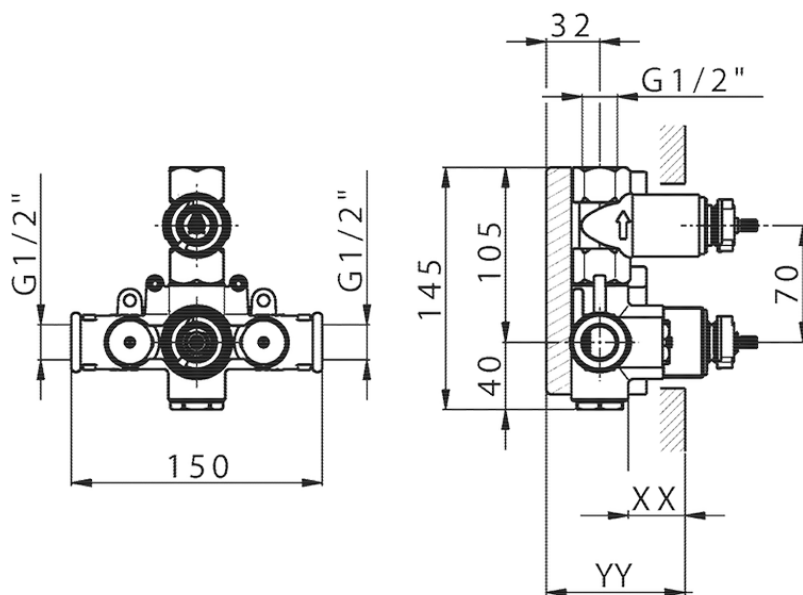

## Parte esterna termostatico doccia incasso 1 uscita THERMO\_NE007300

NE007300

<https://huberitalia.com/parte-esterna-termostatico-doccia-incasso-1-uscita-thermo-ne007300>

## Piastra/Plate/Plaque/Platte/Placa

2-3mm: XX 25-40 YY 76-91

10 mm: XX 16-31 YY 65-80

ZB007301

<https://huberitalia.com/parte-incasso-termostatico-doccia-1-uscita-incasso-zb007301>

2024-11-21