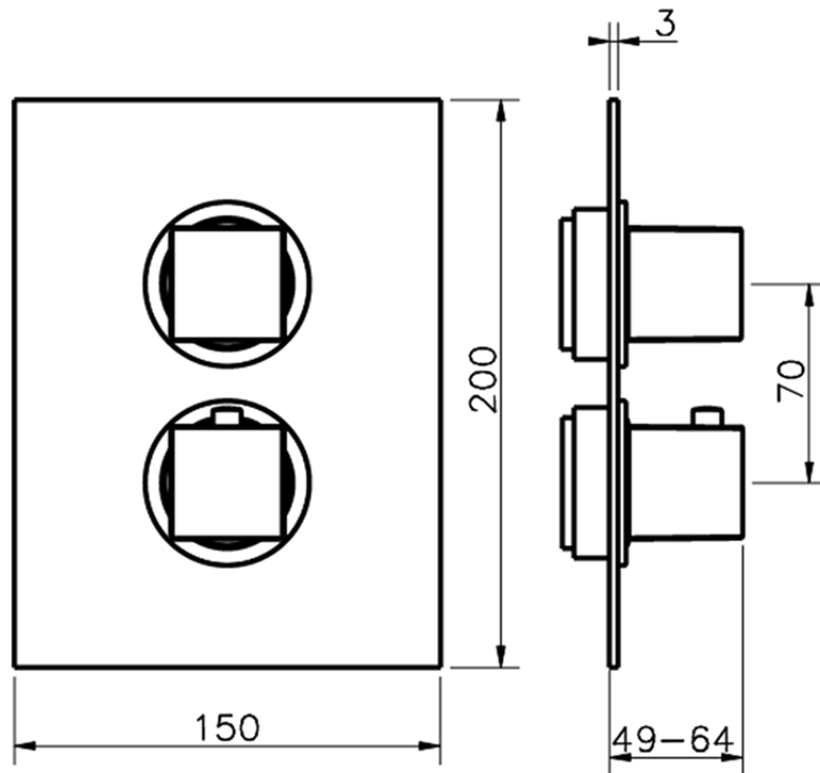

## Parte esterna termostatico doccia incasso 1 uscita THERMO\_NE007300

NE007300

<https://huberitalia.com/parte-esterna-termostatico-doccia-incasso-1-uscita-thermo-ne007300>

## Piastra/Plate/Plaque/Platte/Placa

2-3mm: XX 25-40 YY 76-91

10 mm: XX 16-31 YY 65-80

ZB007301

<https://huberitalia.com/parte-incasso-termostatico-doccia-1-uscita-incasso-zb007301>

2024-11-21