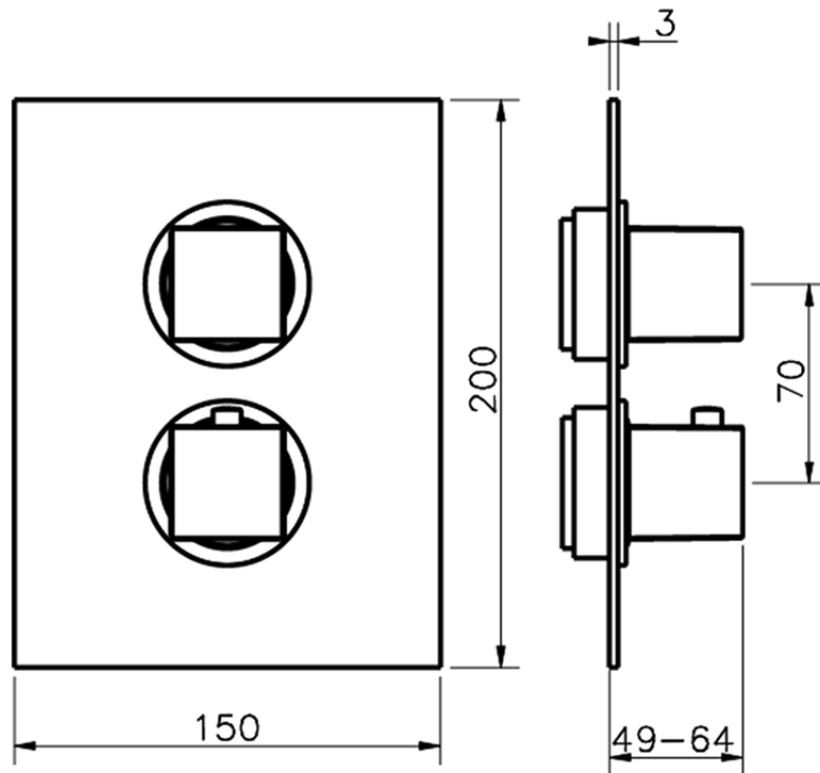

## Parte esterna termostatico doccia incasso 1 uscita THERMO\_NE007300

NE007300

<https://huberitalia.com/parte-esterna-termostatico-doccia-incasso-1-uscita-thermo-ne007300>

## Piastra/Plate/Plaque/Platte/Placa

2-3mm: XX 25-40 YY 76-91

10 mm: XX 16-31 YY 65-80

ZB007301

<https://huberitalia.com/parte-incasso-termostatico-doccia-1-uscita-incasso-zb007301>

2024-11-23