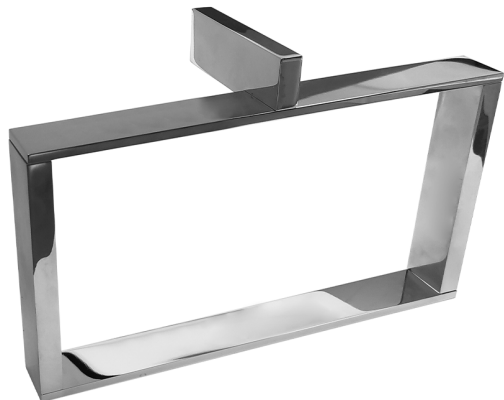

Porta salviette ad anello_ACCESSORI BAGNO_SQ090221

MODELLO **SQ090221**

Porta salviette ad anello

FINITURE DISPONIBILI

- 
21 21 Cromo
- 
2B 2B Nichel Lucido
- 
2F 2F Nichel Spazzolato
- 
2Q 2Q Black Titanium
- 
40 40 Nero Opaco
- 
4Q 4Q Bianco Opaco